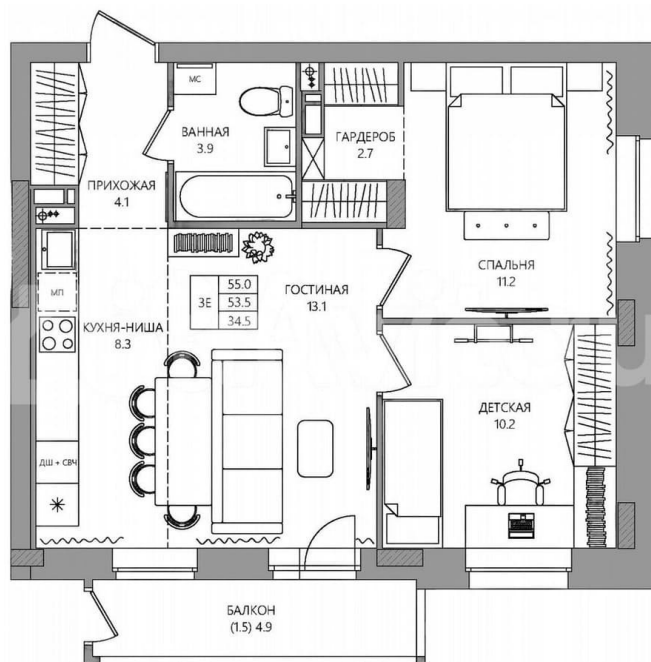

3

Общая площадь

55 м²

Этаж

8/9

Детали объекта

Тип сделки

Продам

Раздел

[Квартиры](#)

Ремонт

с отделкой

Квартира в новостройке

да

Описание

«Элерон» — это дом, где каждый день начинается с ощущения полёта. Здесь свобода и лёгкость наполняют каждое пространство, создавая атмосферу, в которой идеи обретают крылья, а моменты —

для заметок

значимость. Дом словно парит над ритмом города, соединяя в себе динамику современности и спокойствие уединения. Концепция «Элерона» вдохновлена самим полётом — это жизнь на высоте, где всё построено для гармонии и движения вперёд. В доме всё продумано до мельчайших деталей, словно каждый метр — это часть точного маршрута. Стилобатная секция напоминает о крыльях самолёта, расправленных для нового взлёта. Семейные встречи в лаунж-зоне, работа в коворкинге и отдых во дворе здесь переплетаются в единый поток, где каждый шаг — это взвешенное решение, а каждая минута прожита осознанно. «Элерон» — ваш личный аэродром, готовый к новым горизонтам