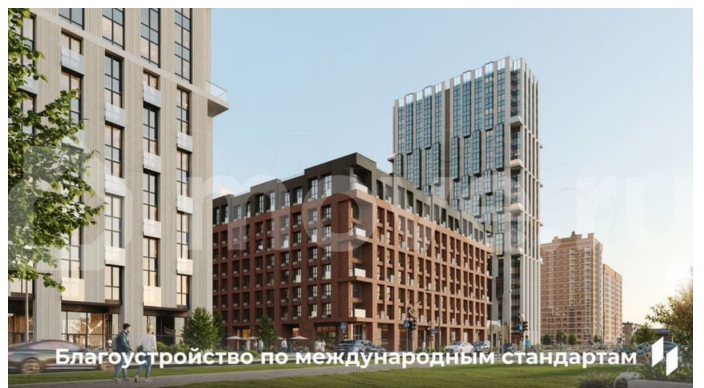

Благоустройство по международным стандартам