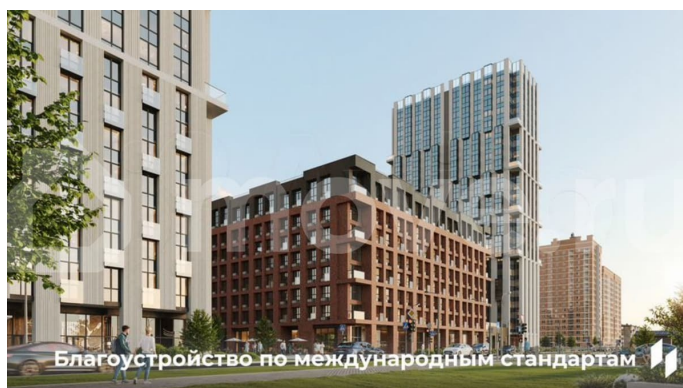

Благоустройство по международным стандартам