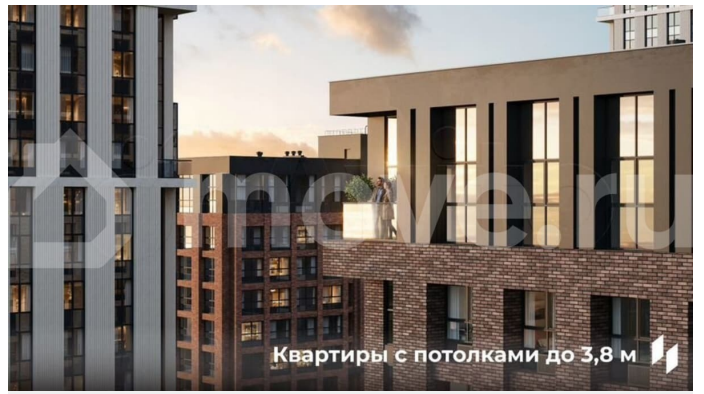

Квартиры с потолками до 3,8 м