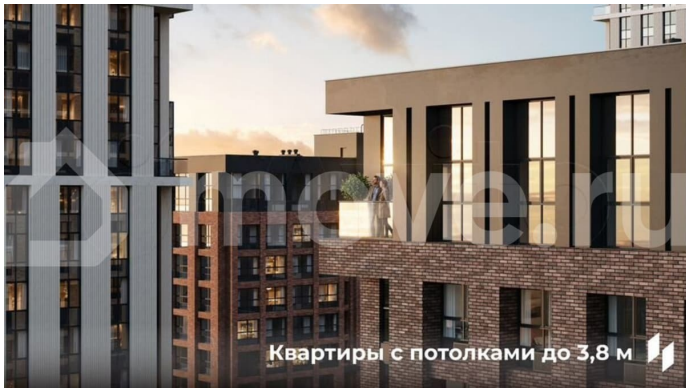

Квартиры с потолками до 3,8 м