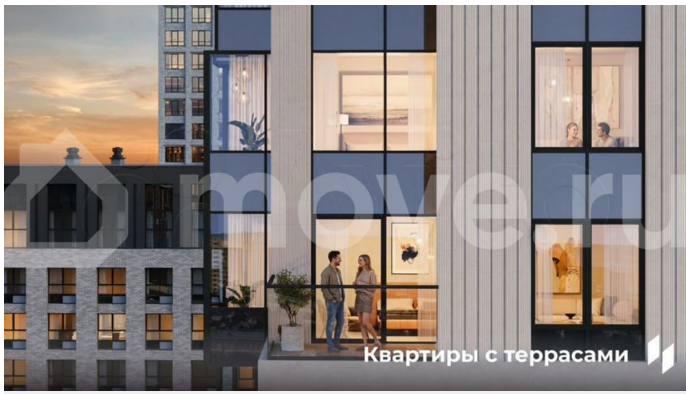

Благоустройство по международным стандартам

Квартиры с террасами