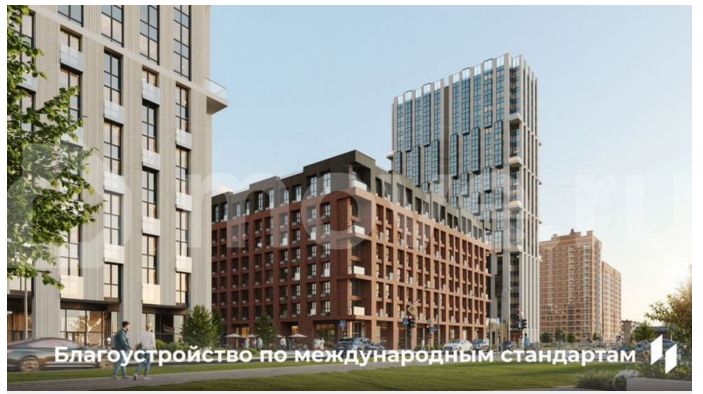

Благоустройство по международным стандартам