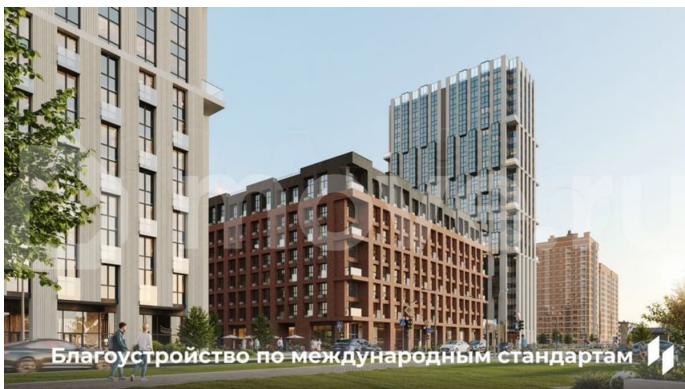

Благоустройство по международным стандартам