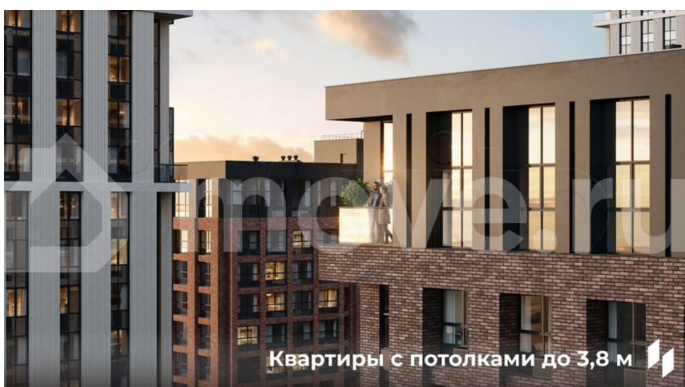

Квартиры с потолками до 3,8 м