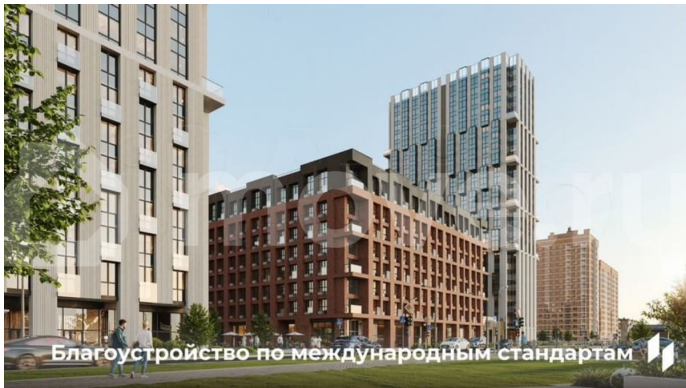

Благоустройство по международным стандартам