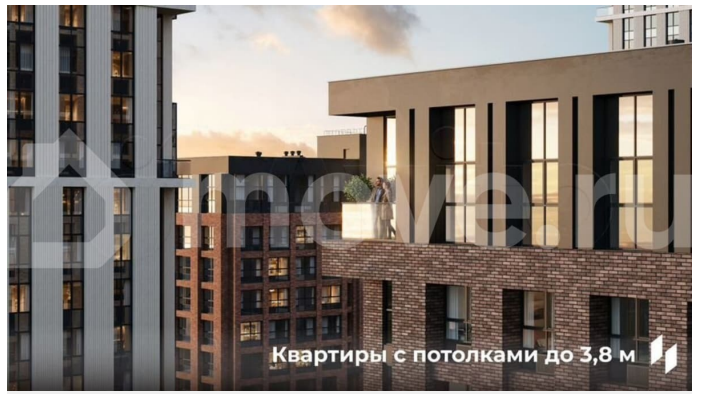

Биометрические замки

Квартиры с потолками до 3,8 м