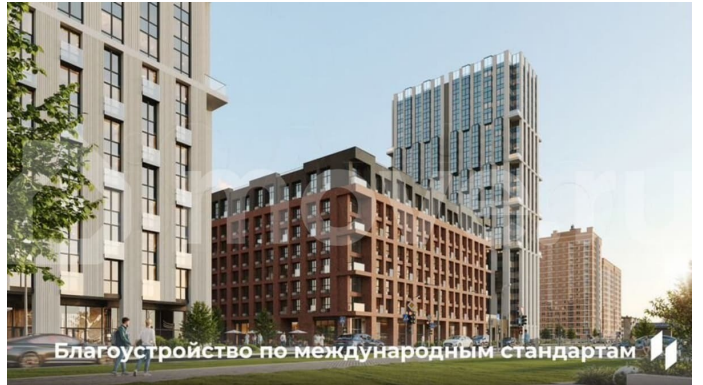

Первая линия Пермь-сити и Пермь-арены

Благоустройство по международным стандартам