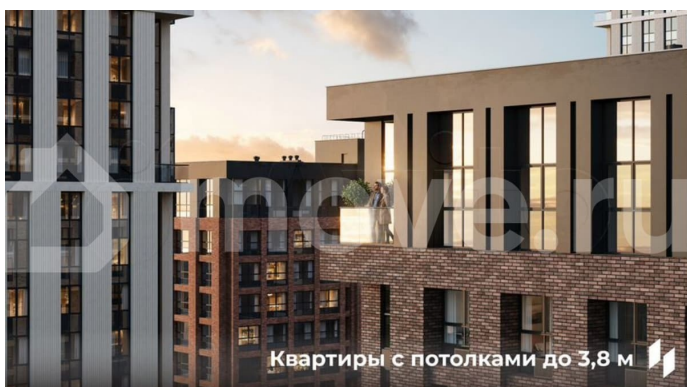

Квартиры с потолками до 3,8 м