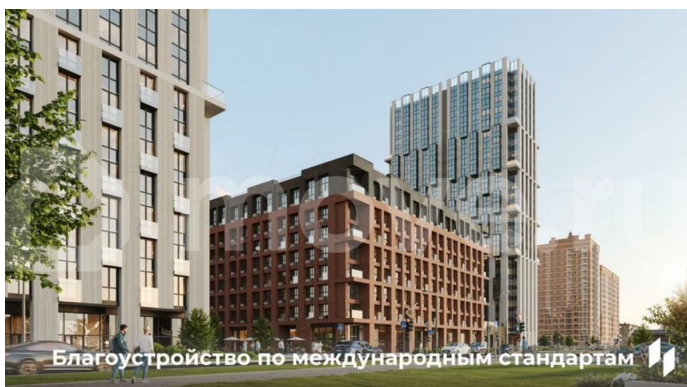

Благоустройство по международным стандартам