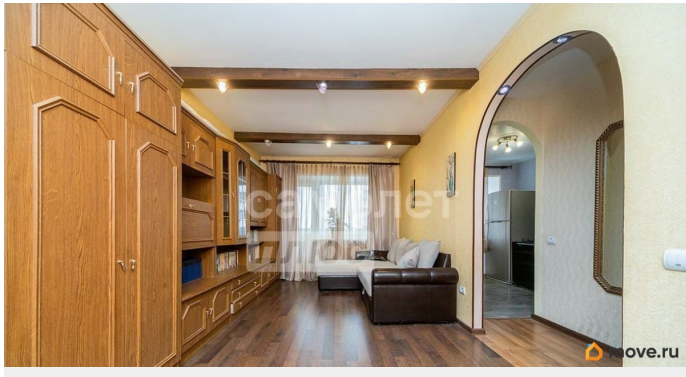

для заметок

возможна ипотека

Описание

Арт. 134060749 ТОЛЬКО ДЛЯ КЛИЕНТОВ
САМОЛЕТ ПЛЮС СТАВКА ПО ИПОТЕКЕ от
11.9% О КВАРТИРЕ: - Общая площадь
квартиры составляет 55.9 кв. м. - В квартире
выполнен косметический ремонт. - Мебель
остается. - Имеется застекленный балкон. -
Совмещенный санузел. О ДОМЕ: -
Пятиэтажный кирпичный дом. - Во дворе
дома есть открытая парковка и
оборудованная детская площадка. О РАЙОНЕ:
- Свердловский район, Владимирский
микрорайон - Рядом расположены школы,
детские сады, поликлиника во дворе,
магазины. - 5 минут до остановки
общественного транспорта «МКР
Владимирский». О СДЕЛКЕ: - Без
обременения Два взрослых собственника
Прямая продажа Любая форма оплаты Все
объекты в нашем агентстве проходят
юридическую экспертизу. Самолет Плюс -
сервис квартирных решений от сделки до
отделки! Субсидированная ставка от 11.9%
Высококвалифицированные специалисты
(юристы, маркетологи, ипотечный-брокер),
помогут Вам на всех этапах! Помощь в
оценке недвижимости и подборе новостроек
по всей России Звоните прямо сейчас и
запишитесь на просмотр! Данное объявление
и информация, размещенная в нем, включая
фото- и видеоматериалы, носят
исключительно информационный характер и
ни при каких условиях не является публичной
офертой, определяемой положениями ч. 2 ст.
437 Гражданского кодекса Российской
Федерации