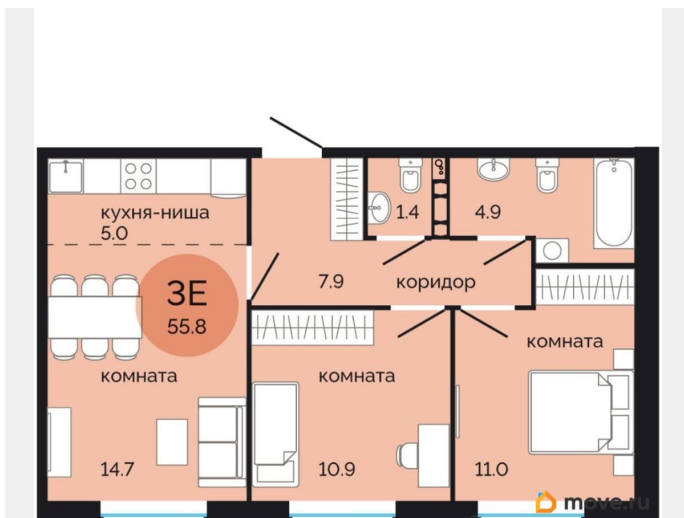

площадками, зонами отдыха. - Безбарьерная среда: удобные входные группы на уровне земли. - Охрана: система видеонаблюдения и умный домофон с управлением через приложение