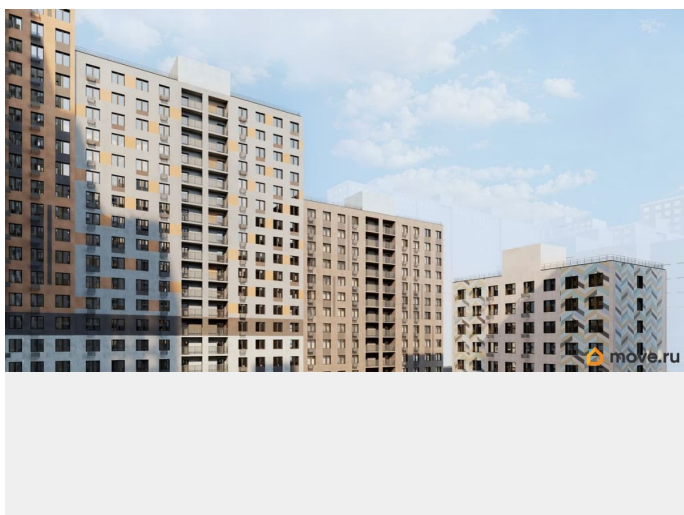

площадками, зонами отдыха. - Безбарьерная среда: удобные входные группы на уровне земли. - Охрана: система видеонаблюдения и умный домофон с управлением через приложение