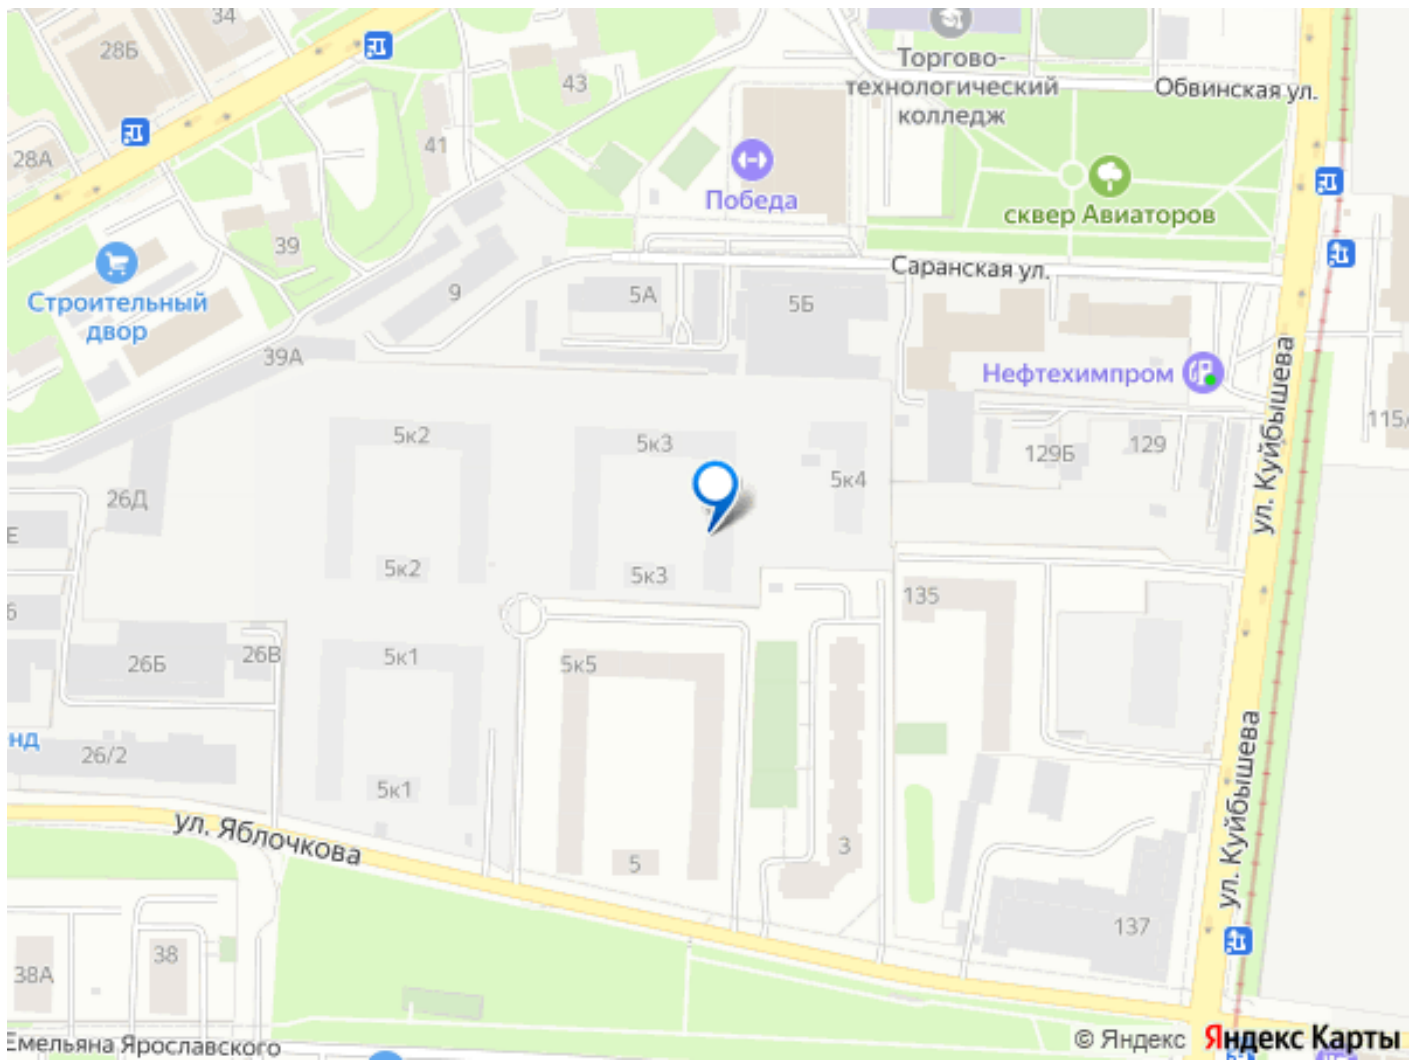

Move.ru - вся недвижимость России