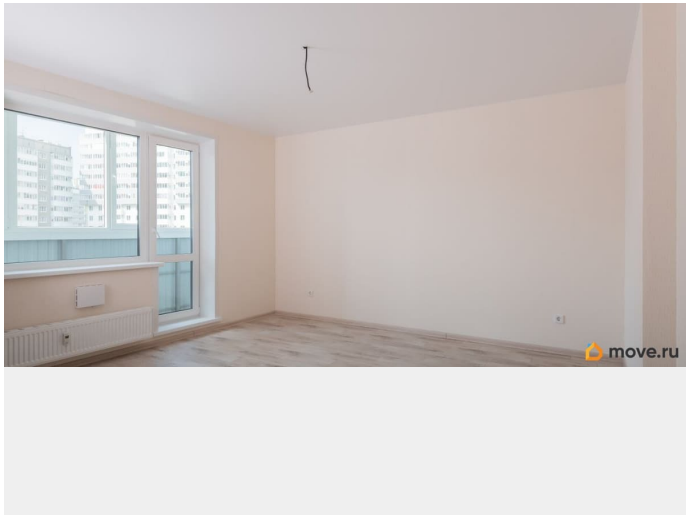

МОТОВИЛИХИНСКИЙ
ЖИЛОЙ КОМПЛЕКС

3с	37,60
	56,00
	58,85

ПРИХОЖАЯ 6,20
ПМ
КУХНЯ 5,00
ГОСТИНАЯ 17,40

move.ru