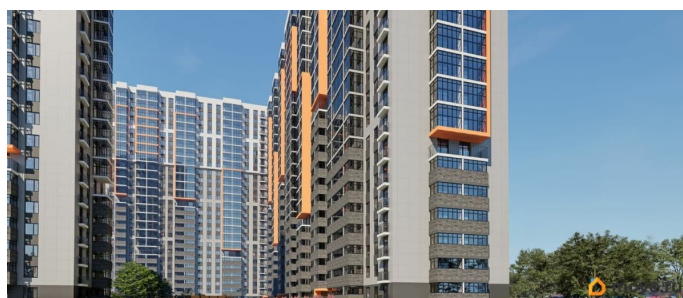

и пандусов, уютные холлы с зоной отдыха, кладовые и колясочные, бесшумные и быстрые лифты. 2 газовые котельные - существенная экономия на коммунальных платежах. 2 варианта отделки на выбор.