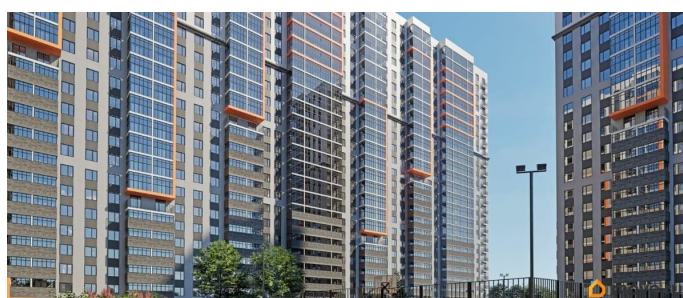

и пандусов, уютные холлы с зоной отдыха, кладовые и колясочные, бесшумные и быстрые лифты. 2 газовые котельные - существенная экономия на коммунальных платежах. 2 варианта отделки на выбор.