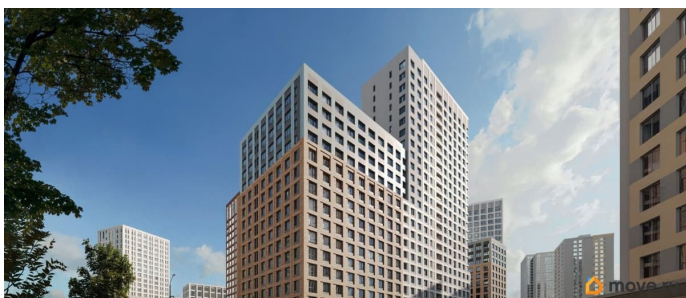

Квартал 2 | Секция Г, этаж 9