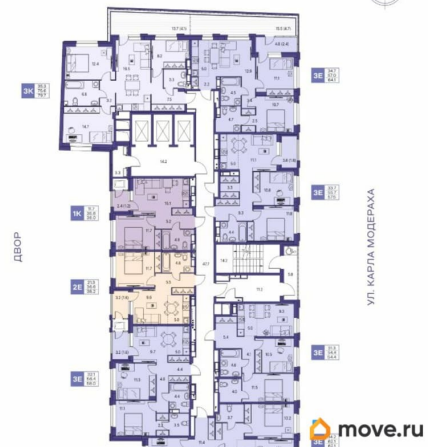

Квартал 2 | Секция Г, этаж 9