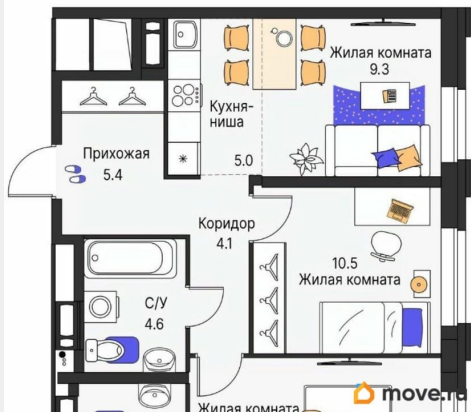

3E
31.3
54.4
54.4