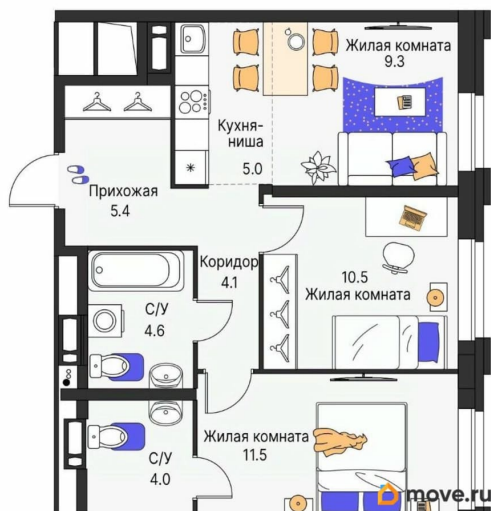

Квартал 2 | Секция Г, этажи 5-8