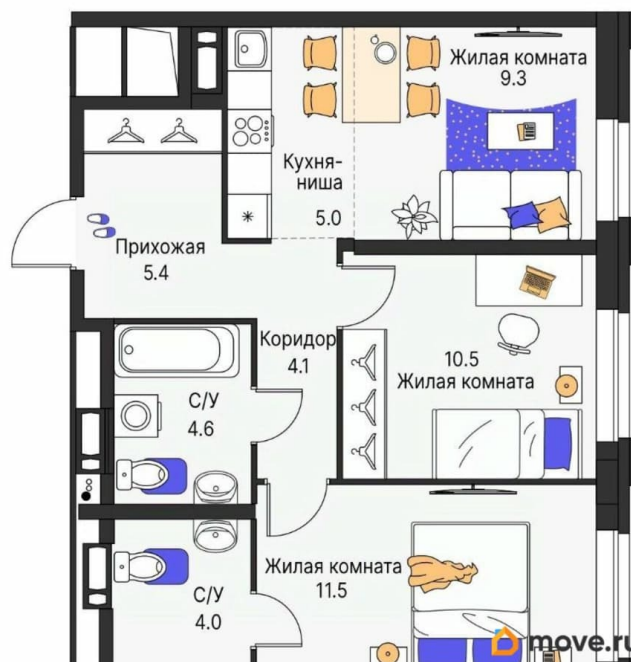

🕒 Создано: 20.10.2025 в 10:29

🔄 Обновлено: 12.04.2026 в 14:13

Пермский край, Пермь, улица Карла Модераха, 7

9 900 800 ₺

Пермский край, Пермь, улица Карла Модераха, 7

Округ

[Пермь, Свердловский район](#)

Квартира

Количество комнат

3

Высота потолков

2.6 м

Общая площадь

54.4 м²

Этаж

7/25

Детали объекта

Тип сделки

Продам

Раздел

[Квартиры](#)

Тип санузла

совмещенный

Вид из окна

на улицу

Квартира в новостройке

да

Год сдачи

для заметок