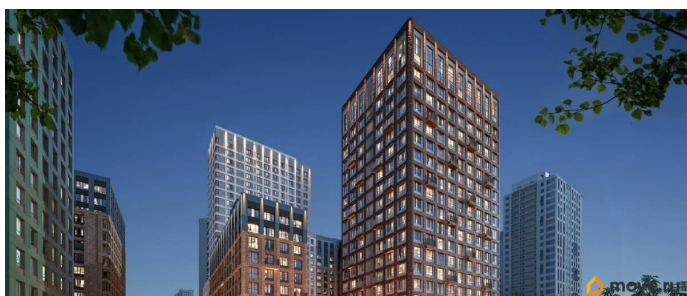

Квартал 2 | Секция Г, этажи 5-8