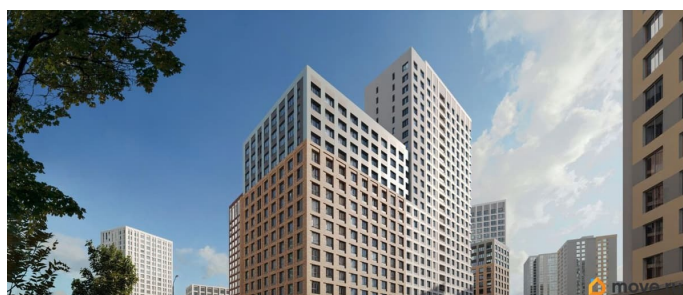

Квартал 2 | Секция Г, этажи 5-8