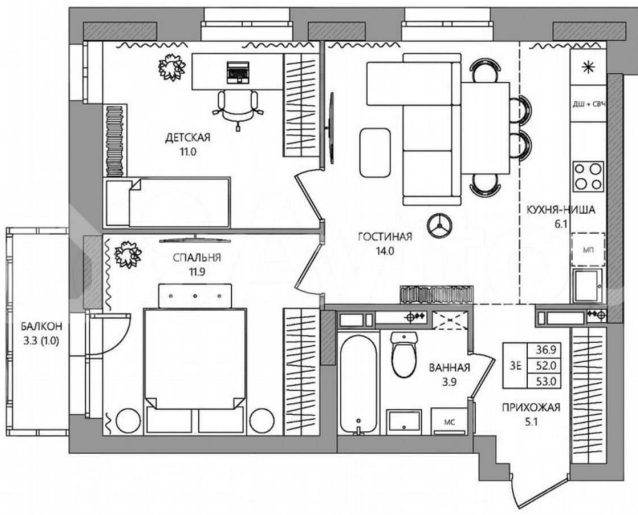

План 9-10 этажей

улица Левченко

улица Копылова / Аспетно

ESTETICO