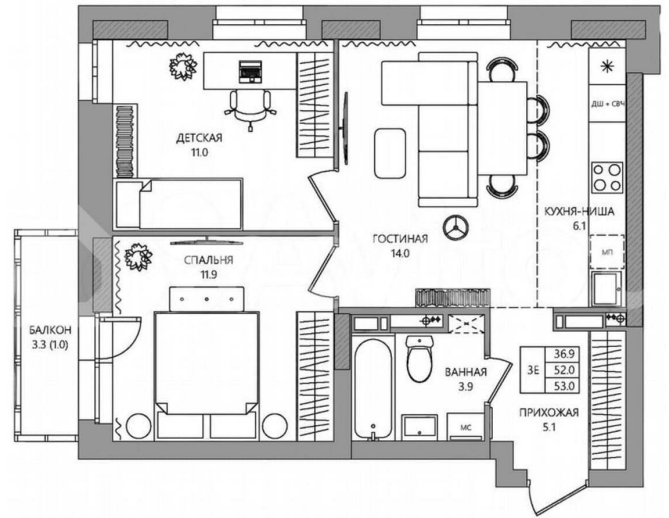

ИНГРУПП, ИНГРУПП

89251234567

🕒 Создано: 27.02.2026 в 03:36

🔄 Обновлено: 15.04.2026 в 04:16

Пермский край, Пермь, ул. Капитана

Гастелло, 15

11 045 000 ₹

Пермский край, Пермь, ул. Капитана Гастелло, 15

Улица

[улица Капитана Гастелло](#)

Квартира

Количество комнат

3

Общая площадь

53 м²

Этаж

9/10

Детали объекта

Тип сделки

Продам

Раздел

[Квартиры](#)

Ремонт

с отделкой

Квартира в новостройке

да

для заметок

Описание

Жилой дом ESTETICA - новый дом от девелопера ИНГРУПП Эстетика жизни. Эстетика пространства. Эстетика людей. Жилой дом ESTETICA - это место, где