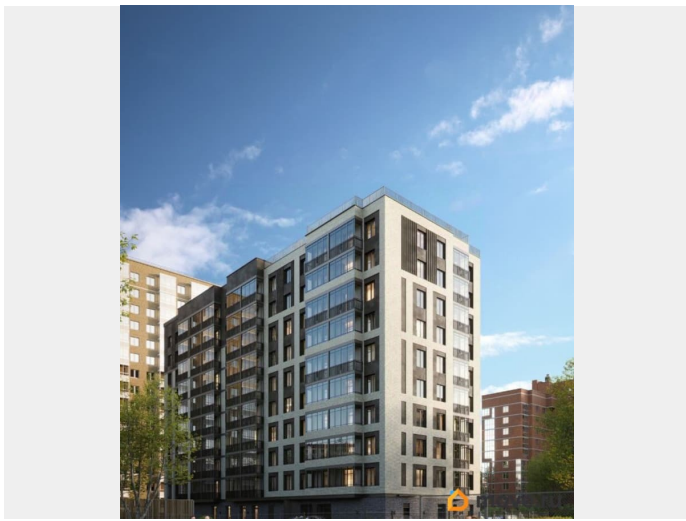

Move.ru - вся недвижимость России