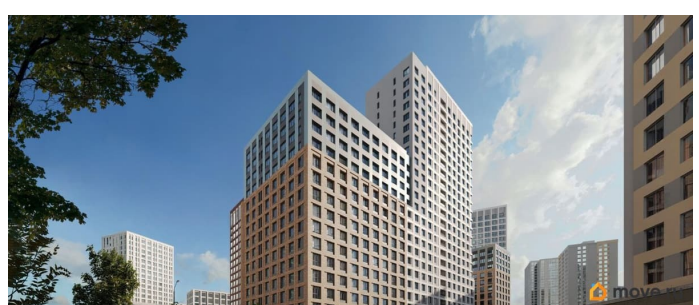

Квартал 2 | Секция Г, этаж 2