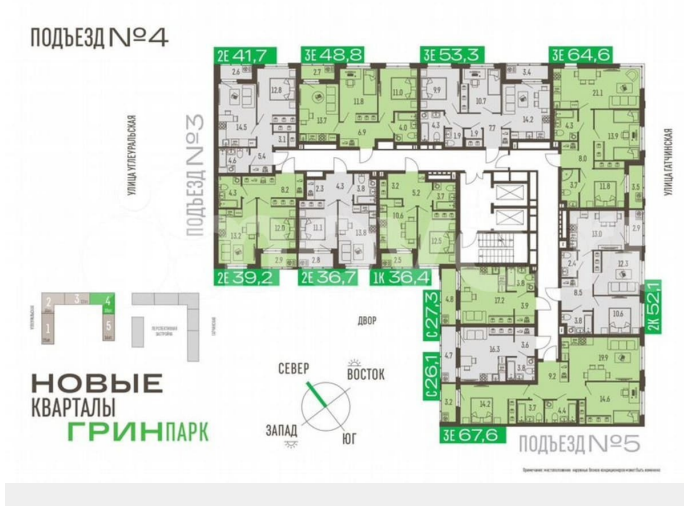

видами отделки: «белая» и «под ключ» В отделку «под ключ» входит: - Ламинат и виниловые обои - Керамическая плитка и комплект надежной сантехники - Межкомнатные двери с фурнитурой

ПОДЗЕМНЫЙ ПАРКИНГ И КЛАДОВЫЕ - увеличенные машино-места - лифт с прямым доступом к жилым этажам - функциональные кладовые - продуманная система хранения для вашего удобства

КУПИТЬ КВАРТИРУ ПРОСТО — Онлайн-регистрация сделки. Все необходимые документы из дома, с отметкой о государственной регистрации, без визита в росреестр или МФЦ — Выбор банка-партнера застройщика — Принимаем государственные сертификаты (мат. капитал). Можно использовать в качестве первоначального взноса или как часть платежа по ипотеке.

Застройщик ПМД. Проектная декларация на сайте наш.дом.рф. Изображения приведены справочно, не гарантируют точного совпадения с реализованным проектом строительства Грин Парк. Новые Кварталы, Подлесная 217А