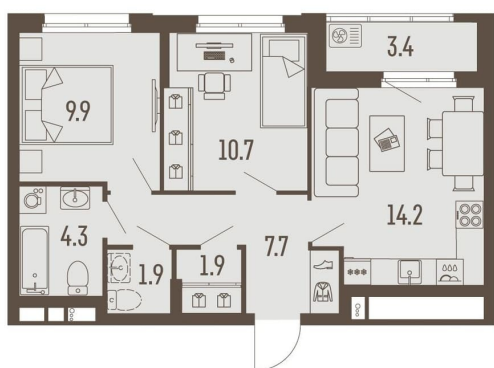

сертификаты (мат. капитал). Можно использовать в качестве первоначального взноса или как часть платежа по ипотеке. Застройщик ПМД. Проектная декларация на сайте наш.дом.рф. Изображения приведены справочно, не гарантируют точного совпадения с реализованным проектом строительства Грин Парк. Новые Кварталы, Подлесная 56А

move.ru