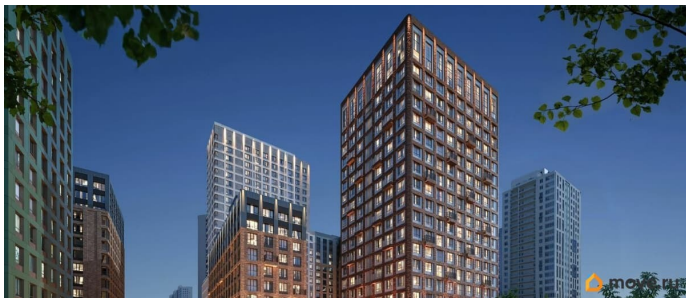

Квартал 2 | Секция Г, этажи 18-20