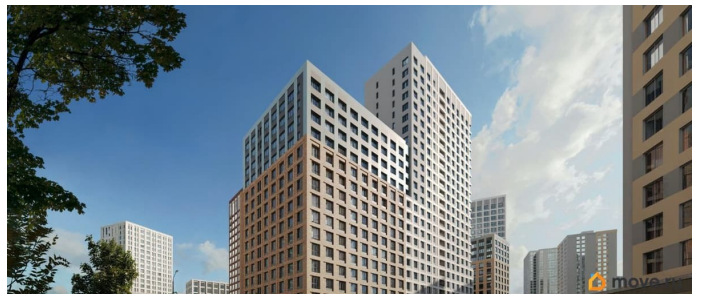

необходимое, чтобы процесс приобретения
квартиры и получения ключей стал лёгким и
приятным. Срок сдачи: 3 кв. 2028 г. В
объявлении указана цена за квартиру с
черновой отделкой _____

*Застройщик ООО СЗ «СТМ». Проектная
декларация на сайте наш.дом.рф. Не
является публичной офертой. Окраска и
архитектура модели здания, а также
придомовая территория может отличаться от
фактической.