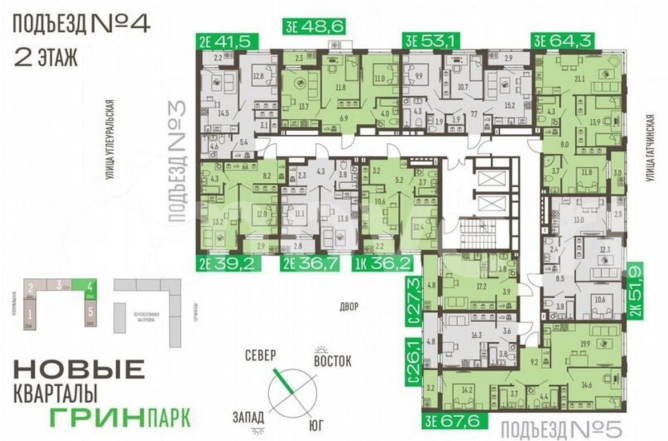

видами отделки: «белая» и «под ключ» В отделку «под ключ» входит: - Ламинат и виниловые обои - Керамическая плитка и комплект надежной сантехники - Межкомнатные двери с фурнитурой

ПОДЗЕМНЫЙ ПАРКИНГ И КЛАДОВЫЕ - увеличенные машино-места - лифт с прямым доступом к жилым этажам - функциональные кладовые - продуманная система хранения для вашего удобства

КУПИТЬ КВАРТИРУ ПРОСТО — Онлайн-регистрация сделки. Все необходимые документы из дома, с отметкой о государственной регистрации, без визита в росреестр или МФЦ — Выбор банка-партнера застройщика — Принимаем государственные сертификаты (мат. капитал). Можно использовать в качестве первоначального взноса или как часть платежа по ипотеке. Застройщик ПМД. Проектная декларация на сайте наш.дом.рф. Изображения приведены справочно, не гарантируют точного совпадения с реализованным проектом строительства Грин Парк. Новые Кварталы, Подлесная 201А