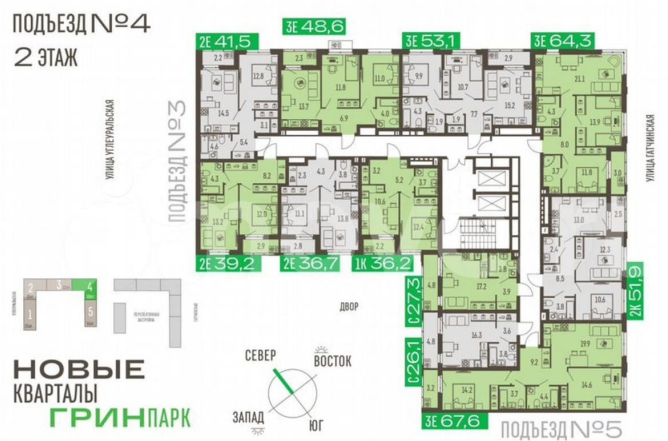

видами отделки: «белая» и «под ключ» В отделку «под ключ» входит: - Ламинат и виниловые обои - Керамическая плитка и комплект надежной сантехники - Межкомнатные двери с фурнитурой

ПОДЗЕМНЫЙ ПАРКИНГ И КЛАДОВЫЕ - увеличенные машино-места - лифт с прямым доступом к жилым этажам - функциональные кладовые - продуманная система хранения для вашего удобства

КУПИТЬ КВАТИРУ ПРОСТО — Онлайн-регистрация сделки. Все необходимые документы из дома, с отметкой о государственной регистрации, без визита в росреестр или МФЦ — Выбор банка-партнера застройщика — Принимаем государственные сертификаты (мат. капитал). Можно использовать в качестве первоначального взноса или как часть платежа по ипотеке. Застройщик ПМД. Проектная декларация на сайте наш.дом.рф. Изображения приведены справочно, не гарантируют точного совпадения с реализованным проектом строительства Грин Парк. Новые Кварталы, Подлесная 201А