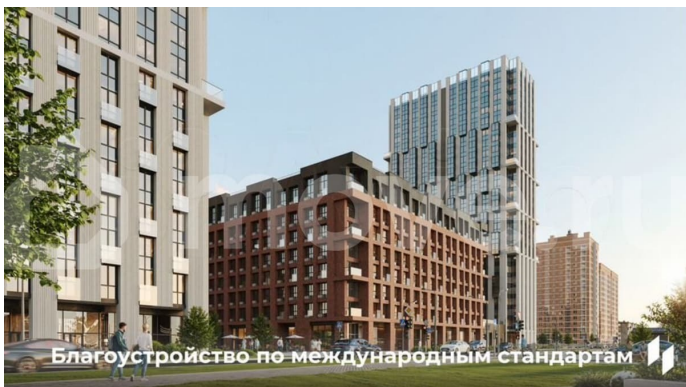

Благоустройство по международным стандартам