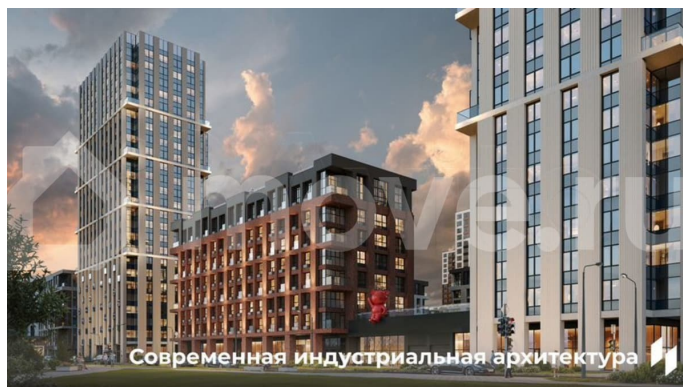

Современная индустриальная архитектура