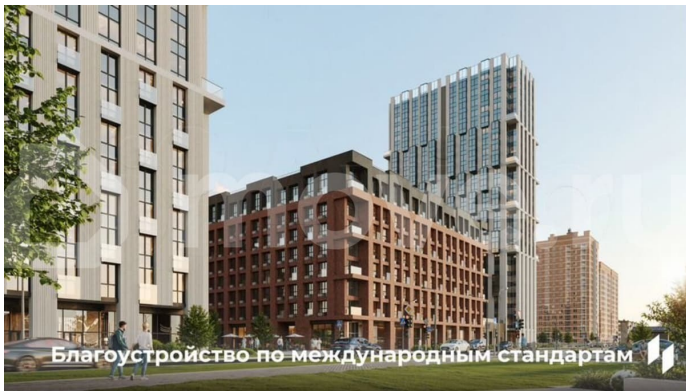

**Девелопер Унистрой - Пермь,
Девелопер Унистрой - Пермь
89251234567**

**Пермский край, Пермь, ул. Барамзиной,
62**

9 500 000 ₽

Пермский край, Пермь, ул. Барамзиной, 62

Квартира

Количество комнат

3

Общая площадь

Ремонт

без отделки

Квартира в новостройке

да

Описание

Квартира в престижном районе ДКЖ с панорамами на парк и реку. 5 минут до центра. В шаговой доступности Черняевский лес, парк Балатово, ПГУ, несколько школ, детских садов, и строящиеся ключевые проекты города — «Пермь-Сити» и «Пермь-

для заметок

Арена». Приватный зеленый двор-парк на стилобате, подземный паркинг, биометрические умные замки, чистая вода и круглосуточная охрана. - Премиальная локация в 5 минутах от центра - Благоустроенный двор-парк с сенсорными садами - Закрытая территория с круглосуточной охраной - Приватный двор без машин на стилобате - Подземный и наземный паркинг - Инфраструктура «5 минут от дома» — краевая музыкальная школа, физико-математическая школа №146, гимназия №10, детские сады «Лидер» и «Совушка», ПГНИУ, культурные центры, спорткомплексы, торговые центры, кафе и рестораны - Уникальные инженерные решения: умные замки с биометрией, чистая питьевая вода, кондиционерные блоки в отдельном помещении, система отопления с индивидуальными терморегуляторами - Сервисная компания «Территория комфорта» — победитель Urban Awards - Разнообразие планировок — от студий до евро-четырёхкомнатных, квартир с мастер-спальнями и гардеробными, с террасами и панорамным остеклением - Выгодное расположение — удобная транспортная сеть, новые дороги и мосты, быстрый доступ к ключевым районам Перми Доступны выгодные ипотечные программы и специальные условия напрямую от застройщика! Россия, Пермский край, Пермь, Пермский городской округ, р-н Дзержинский, Барамзиной , 62 кв.15