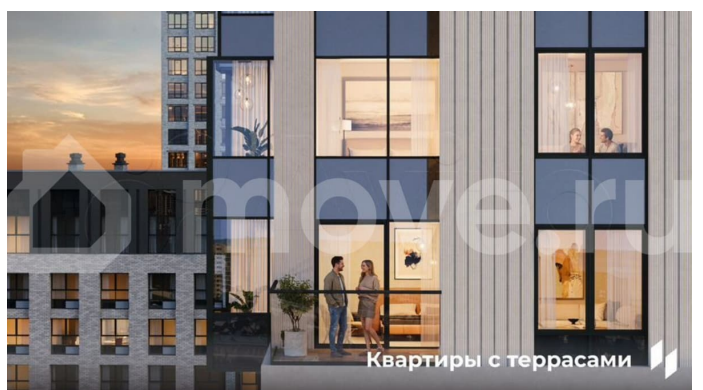

Современная индустриальная архитектура

Квартиры с террасами