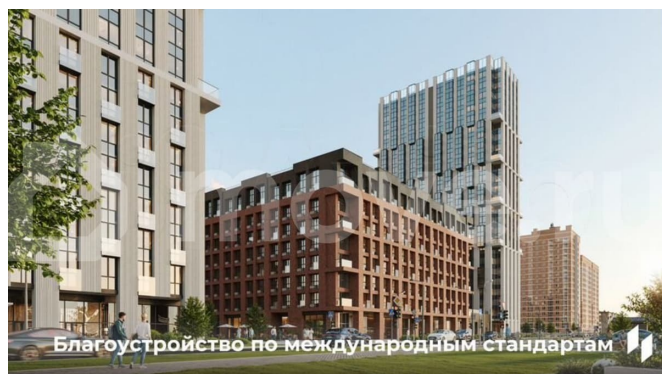

**Девелопер Унистрой - Пермь,
Девелопер Унистрой - Пермь
89251234567**

**Пермский край, Пермь, ул. Барамзиной,
62**

9 500 000 ₽

Пермский край, Пермь, ул. Барамзиной, 62

Квартира

Количество комнат

3

Общая площадь

Ремонт

без отделки

Квартира в новостройке

да

Описание

Квартира в престижном районе ДКЖ с панорамами на парк и реку. 5 минут до центра. В шаговой доступности Черняевский лес, парк Балатово, ПГУ, несколько школ, детских садов, и строящиеся ключевые проекты города — «Пермь-Сити» и «Пермь-

для заметок

Арена». Приватный зеленый двор-парк на стилобате, подземный паркинг, биометрические умные замки, чистая вода и круглосуточная охрана. - Премиальная локация в 5 минутах от центра - Благоустроенный двор-парк с сенсорными садами - Закрытая территория с круглосуточной охраной - Приватный двор без машин на стилобате - Подземный и наземный паркинг - Инфраструктура «5 минут от дома» — краевая музыкальная школа, физико-математическая школа №146, гимназия №10, детские сады «Лидер» и «Совушка», ПГНИУ, культурные центры, спорткомплексы, торговые центры, кафе и рестораны - Уникальные инженерные решения: умные замки с биометрией, чистая питьевая вода, кондиционерные блоки в отдельном помещении, система отопления с индивидуальными терморегуляторами - Сервисная компания «Территория комфорта» — победитель Urban Awards - Разнообразие планировок — от студий до евро-четырёхкомнатных, квартир с мастер-спальнями и гардеробными, с террасами и панорамным остеклением - Выгодное расположение — удобная транспортная сеть, новые дороги и мосты, быстрый доступ к ключевым районам Перми Доступны выгодные ипотечные программы и специальные условия напрямую от застройщика! Россия, Пермский край, Пермь, Пермский городской округ, р-н Дзержинский, Барамзиной , 62 кв.15