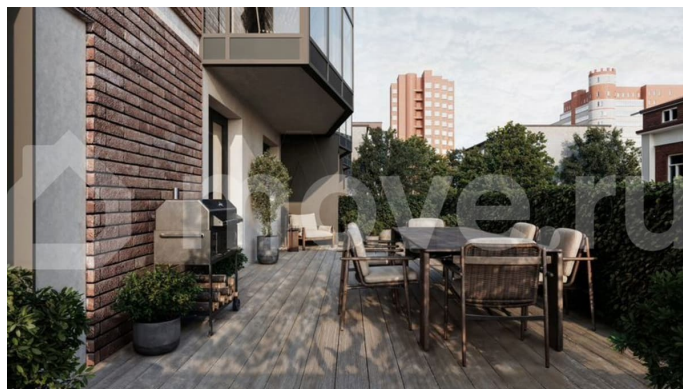

санузле и прихожей Стяжка пола с шумоизоляцией Радиаторы со скрытым подключением Стены выровнены и оштукатурены Современные оконные конструкции, откосы и подоконники Проект реализует опытный девелопер «Ясно». Будьте первыми, кто выберет свой новый дом в «Метафоре»!