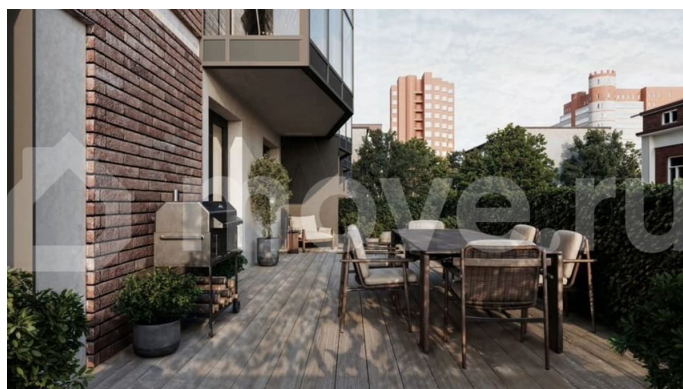

будущем доме в самом центре Перми?  
Свяжитесь с отделом продаж, чтобы  
получить подробную консультацию и  
ознакомиться с проектом на этапе  
строительства. «Метафора» — камерный дом  
бизнес-класса для спокойной и комфортной  
жизни в тихом центре города, рядом с  
набережной, Оперным театром,  
престижными школами, парками,  
ресторанами и бутиками. Адрес: ул. Пушкина,  
26 Планируемый срок сдачи: 4 квартал 2026  
года Преимущества дома: Авторская  
архитектура в стиле неоклассики Всего 30  
квартир с эксклюзивными планировками  
Подземный паркинг и зарядные станции для  
электромобилей Сервис уровня 5-звездочного  
отеля Просторное, роскошное лобби  
Квартирография: Мастер-спальни,  
гардеробные, прачечные зоны Высота  
потолков — до 3,6 метров 5 уровней  
шумоизоляции: Кирпичные межквартирные  
стены Многослойный «тихий» пол Эковер  
Степ Стальные входные двери с  
шумопоглощающим слоем Шумозащитные  
окна из 5-камерного профиля Коммуникации  
вынесены в МОПы, в квартирах —  
шумопоглощающие трубы Современные  
инженерные системы: Горизонтальная  
система отопления Бесшумные лифты  
премиум-класса Приточная вентиляция и  
внутрипольные конвекторы Система очистки  
воды и аквастоп Шумоизоляция в полу  
технонас 14 мм Безопасность:  
Огороженная территория Видеонаблюдение  
24/7 Бесключевой доступ для жителей  
Консьерж-сервис и служба безопасности  
Отделка: Квартиры сдаются в предчистовой  
отделке Установлены индивидуальные  
приборы учета ресурсов Подведены все  
коммуникации (вода, канализация,  
отопление) Устройство теплого пола в

санузле и прихожей Стяжка пола с шумоизоляцией Радиаторы со скрытым подключением Стены выровнены и оштукатурены Современные оконные конструкции, откосы и подоконники Проект реализует опытный девелопер «Ясно».  
Будьте первыми, кто выберет свой новый дом в «Метафоре»!