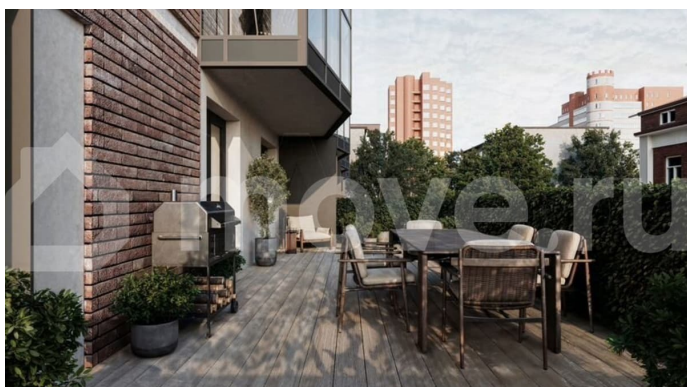

Описание

Запишитесь на индивидуальную презентацию премиального дома бизнес-класса «Метафора»! Специальные условия по ипотеке 3,5 % на два года. 5,3 % на весь срок. Хотите узнать больше о вашем

будущем доме в самом центре Перми?
Свяжитесь с отделом продаж, чтобы
получить подробную консультацию и
ознакомиться с проектом на этапе
строительства. «Метафора» — камерный дом
бизнес-класса для спокойной и комфортной
жизни в тихом центре города, рядом с
набережной, Оперным театром,
престижными школами, парками,
ресторанами и бутиками. Адрес: ул. Пушкина,
26 Планируемый срок сдачи: 4 квартал 2026
года Преимущества дома: Авторская
архитектура в стиле неоклассики Всего 30
квартир с эксклюзивными планировками
Подземный паркинг и зарядные станции для
электромобилей Сервис уровня 5-звездочного
отеля Просторное, роскошное лобби
Квартирография: Мастер-спальни,
гардеробные, прачечные зоны Высота
потолков — до 3,6 метров 5 уровней
шумоизоляции: Кирпичные межквартирные
стены Многослойный «тихий» пол Эковер
Степ Стальные входные двери с
шумопоглощающим слоем Шумозащитные
окна из 5-камерного профиля Коммуникации
вынесены в МОПы, в квартирах —
шумопоглощающие трубы Современные
инженерные системы: Горизонтальная
система отопления Бесшумные лифты
премиум-класса Приточная вентиляция и
внутрипольные конвекторы Система очистки
воды и аквастоп Шумоизоляция в полу
технонас 14 мм Безопасность:
Огороженная территория Видеонаблюдение
24/7 Бесключевой доступ для жителей
Консьерж-сервис и служба безопасности
Отделка: Квартиры сдаются в предчистовой
отделке Установлены индивидуальные
приборы учета ресурсов Подведены все
коммуникации (вода, канализация,
отопление) Устройство теплого пола в

санузле и прихожей Стяжка пола с шумоизоляцией Радиаторы со скрытым подключением Стены выровнены и оштукатурены Современные оконные конструкции, откосы и подоконники Проект реализует опытный девелопер «Ясно». Будьте первыми, кто выберет свой новый дом в «Метафоре»!