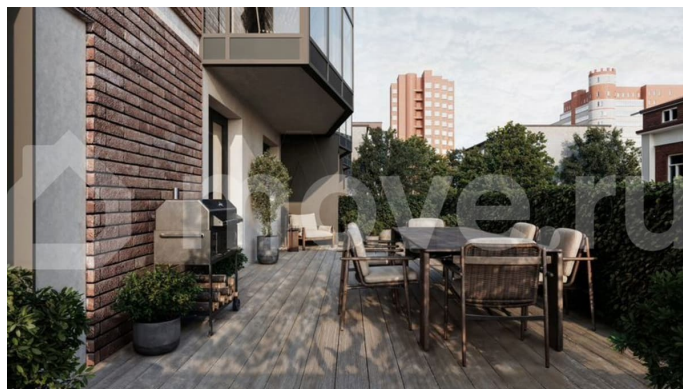

будущем доме в самом центре Перми?
Свяжитесь с отделом продаж, чтобы
получить подробную консультацию и
ознакомиться с проектом на этапе
строительства. «Метафора» — камерный дом
бизнес-класса для спокойной и комфортной
жизни в тихом центре города, рядом с
набережной, Оперным театром,
престижными школами, парками,
ресторанами и бутиками. Адрес: ул. Пушкина,
26 Планируемый срок сдачи: 4 квартал 2026
года Преимущества дома: Авторская
архитектура в стиле неоклассики Всего 30
квартир с эксклюзивными планировками
Подземный паркинг и зарядные станции для
электромобилей Сервис уровня 5-звездочного
отеля Просторное, роскошное лобби
Квартирография: Мастер-спальни,
гардеробные, прачечные зоны Высота
потолков — до 3,6 метров 5 уровней
шумоизоляции: Кирпичные межквартирные
стены Многослойный «тихий» пол Эковер
Степ Стальные входные двери с
шумопоглощающим слоем Шумозащитные
окна из 5-камерного профиля Коммуникации
вынесены в МОПы, в квартирах —
шумопоглощающие трубы Современные
инженерные системы: Горизонтальная
система отопления Бесшумные лифты
премиум-класса Приточная вентиляция и
внутрипольные конвекторы Система очистки
воды и аквастоп Шумоизоляция в полу
технонас 14 мм Безопасность:
Огороженная территория Видеонаблюдение
24/7 Бесключевой доступ для жителей
Консьерж-сервис и служба безопасности
Отделка: Квартиры сдаются в предчистовой
отделке Установлены индивидуальные
приборы учета ресурсов Подведены все
коммуникации (вода, канализация,
отопление) Устройство теплого пола в

санузле и прихожей Стяжка пола с шумоизоляцией Радиаторы со скрытым подключением Стены выровнены и оштукатурены Современные оконные конструкции, откосы и подоконники Проект реализует опытный девелопер «Ясно». Будьте первыми, кто выберет свой новый дом в «Метафоре»!