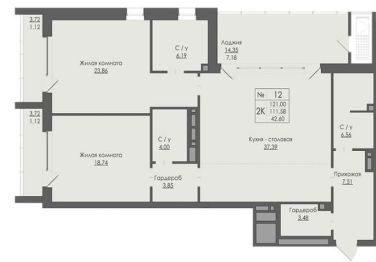

🕒 Создано: 17.12.2025 в 11:28

🔄 Обновлено: 12.02.2026 в 14:41

**Пермский край, Пермь, улица Пушкина,
26**

25 795 000 ₹

Пермский край, Пермь, улица Пушкина, 26

Округ

[Пермь, Свердловский район](#)

Улица

[улица Пушкина](#)

Квартира

Количество комнат

3

Высота потолков

2.7 м

Жилая площадь

42.4 м²

Площадь кухни

37.4 м²

Общая площадь

121 м²

Этаж

3/6

Детали объекта

Тип сделки

Продам

Раздел

[Квартиры](#)

Квартира в новостройке

<https://perm.move.ru/objects/9287471212>

Ясно девелопмент, Ясно девелопмент

79842339534

для заметок