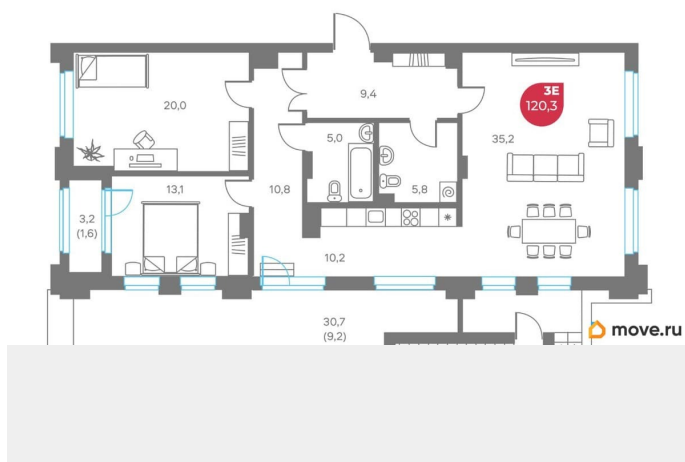

Жилая площадь

68.3 м²

Общая площадь

120.3 м²

Этаж

6/9

Детали объекта

Тип сделки

ДОМ КАМА

3 КОМНАТЫ | 120.3 М² ПЛОЩАДЬ | 6 ЭТАЖ