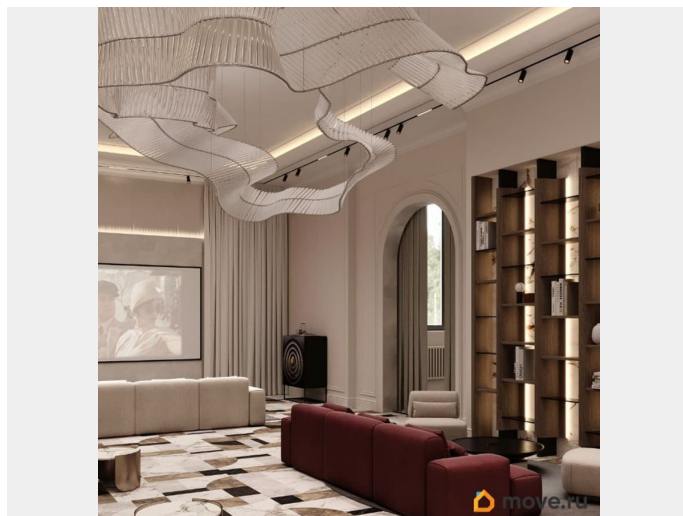

очистка воды до уровня питьевой
бутилированной БЕЗОПАСНОСТЬ Собственная
служба охраны Закрытая территория
Интеллектуальная система доступа и
контроля Консьерж-сервис ОТДЕЛКА
Квартиры сдаются в предчистовой отделке.
ПРОЕКТ ОПЫТНОГО ДЕВЕЛОПЕРА Группа
компаний Альфа возводит в Перми дома
комфорт-, бизнес- и премиум-класса. За 20
лет построила 31 дом и выработала
уникальные Альфа стандарты строительства.
Репутация застройщика подтверждена
наивысшим баллом в федеральном конкурсе
застройщиков ТОП ЖК-2026. 1 место в
номинации «Лучший жилой комплекс-
новостройка в Приволжском ФО,
среднеэтажные дома». КАМА — дом, где
престиж дополняется комфортом, а
городская жизнь звучит в унисон с рекой.