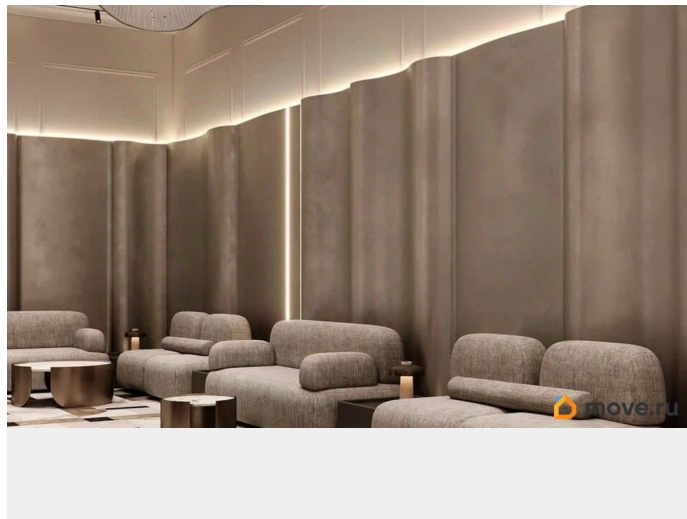

ДОМ КАМА

3 КОМНАТЫ | 120.3 М² ПЛОЩАДЬ | 6 ЭТАЖ