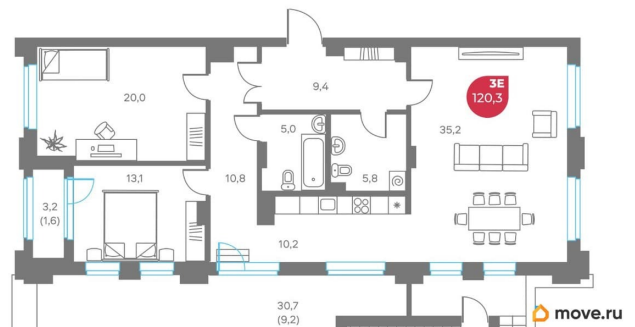

🕒 Создано: 24.11.2025 в 22:35

🔄 Обновлено: 18.04.2026 в 14:08

Альфа, Альфа

79842338788

**Пермский край, Пермь, Советская улица,
16**

33 684 000 ₽

Пермский край, Пермь, Советская улица, 16

Округ

[Пермь, Ленинский район](#)

Улица

[улица Советская](#)

Квартира

Количество комнат

3

Высота потолков

3 м

Жилая площадь

68.3 м²

Общая площадь

120.3 м²

Этаж

6/9

Детали объекта

Тип сделки

Продам

Раздел

[Квартиры](#)

Тип балкона

лоджия

Ремонт

для заметок