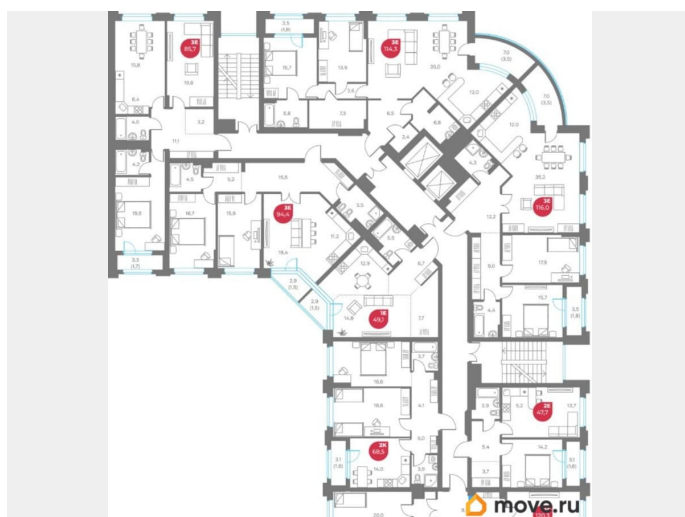

Жилая площадь

68.3 м²

Общая площадь

120.3 м²

Этаж

6/9

Детали объекта

Тип сделки

ДОМ КАМА

3 КОМНАТЫ | 120.3 М² ПЛОЩАДЬ | 6 ЭТАЖ