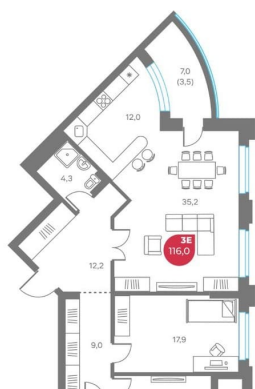

очистка воды до уровня питьевой
бутилированной БЕЗОПАСНОСТЬ Собственная
служба охраны Закрытая территория
Интеллектуальная система доступа и
контроля Консьерж-сервис ОТДЕЛКА
Квартиры сдаются в предчистовой отделке.
ПРОЕКТ ОПЫТНОГО ДЕВЕЛОПЕРА Группа
компаний Альфа возводит в Перми дома
комфорт-, бизнес- и премиум-класса. За 20
лет построила 31 дом и выработала
уникальные Альфа стандарты строительства.
Репутация застройщика подтверждена
наивысшим баллом в федеральном конкурсе
застройщиков ТОП ЖК-2026. 1 место в
номинации «Лучший жилой комплекс-
новостройка в Приволжском ФО,
среднеэтажные дома». «КАМА» — дом, где
престиж дополняется комфортом, а
городская жизнь звучит в унисон с рекой.