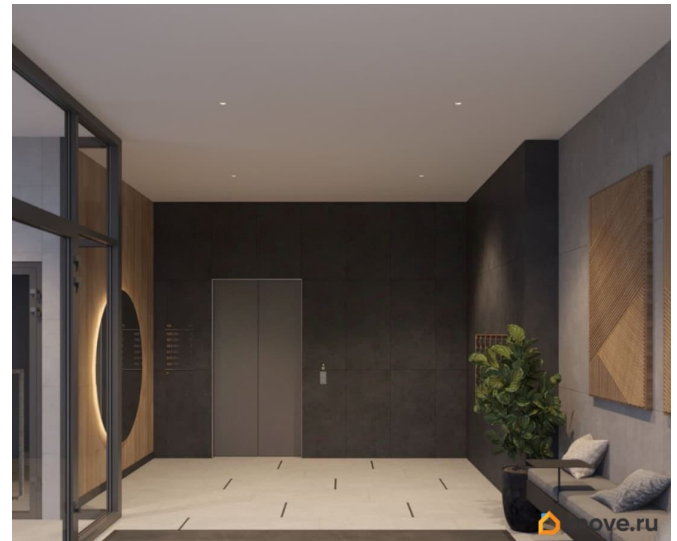

🕒 Создано: 24.12.2025 в 16:37

🔄 Обновлено: 07.04.2026 в 08:56

Брусника, Брусника

79842339679

14 110 000 ₹

Округ

[Пермь, Свердловский район](#)

для заметок

Квартира

Количество комнат

3

Высота потолков

2.7 м

Жилая площадь

36.7 м²

Площадь кухни

24.1 м²

Общая площадь

104.92 м²

Этаж

1/16

Детали объекта

Тип сделки

Продам

Раздел

[Квартиры](#)

Тип балкона

балкон

Ремонт

с отделкой

Квартира в новостройке