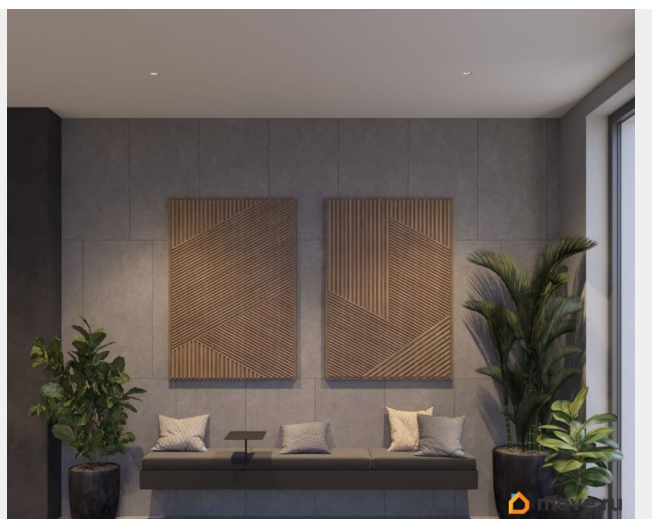

отдыха и активных игр. Детские площадки для разных возрастов, включая экспериментальную для малышей. Родители могут набл