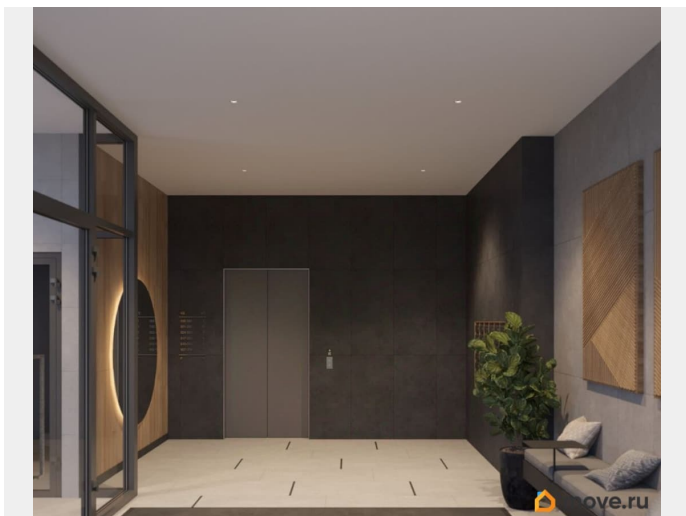

отдыха и активных игр. Детские площадки для разных возрастов, включая экспериментальную для малышей. Родители могут набл