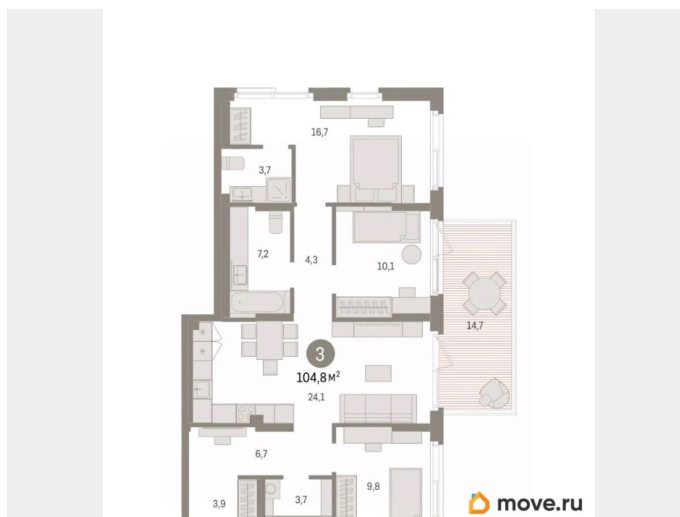

отдыха и активных игр. Детские площадки для разных возрастов, включая экспериментальную для малышей. Родители могут набл