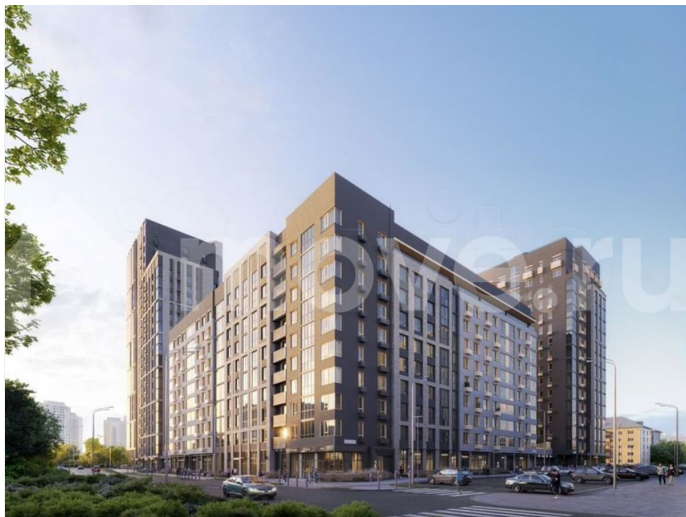

Пермский край, Пермь, ул. Окулова, 14

35 206 388 ₺

Пермский край, Пермь, ул. Окулова, 14

Улица

[улица Окулова](#)

Квартира

Количество комнат

2

[Квартиры](#)

Ремонт

с отделкой

Квартира в новостройке

да

Описание

Видовые апартаменты 82,1 м2 с чистовой отделкой класса «бизнес». Бизнес-парк «Гоголь» от UDS Новый архитектурный код Перми. Место, где интеллект, эстетика и амбиции принимают форму. Расположенный

для заметок

в исторической части города, на первой линии Камы, «Гоголь» объединяет в себе энергию делового центра и спокойствие набережной. Апартаменты с панорамными видами на Каму и аллеи сада им. Гоголя — пространство для личной перезагрузки и вдохновения. Здесь можно позволить себе редкую роскошь — смотреть на реку и думать о будущем. Апартаменты полностью готовы к жизни: дизайнерская отделка, продуманные инженерные решения, климат-контроль, автоматические системы учета и доступа. На территории: зеленый двор с авторским ландшафтным дизайном, арт-объекты, сухой фонтан и прогулочные зоны.

Второй этап проекта — две новые башни, где разместятся: • офисы от 30 м? до целого этажа • апартаменты бизнес-класса • фитнес-центр • зимний сад • терраса на крыше с панорамой Камы Бизнес-парк «Гоголь» — создавайте репутацию, начиная с адреса.