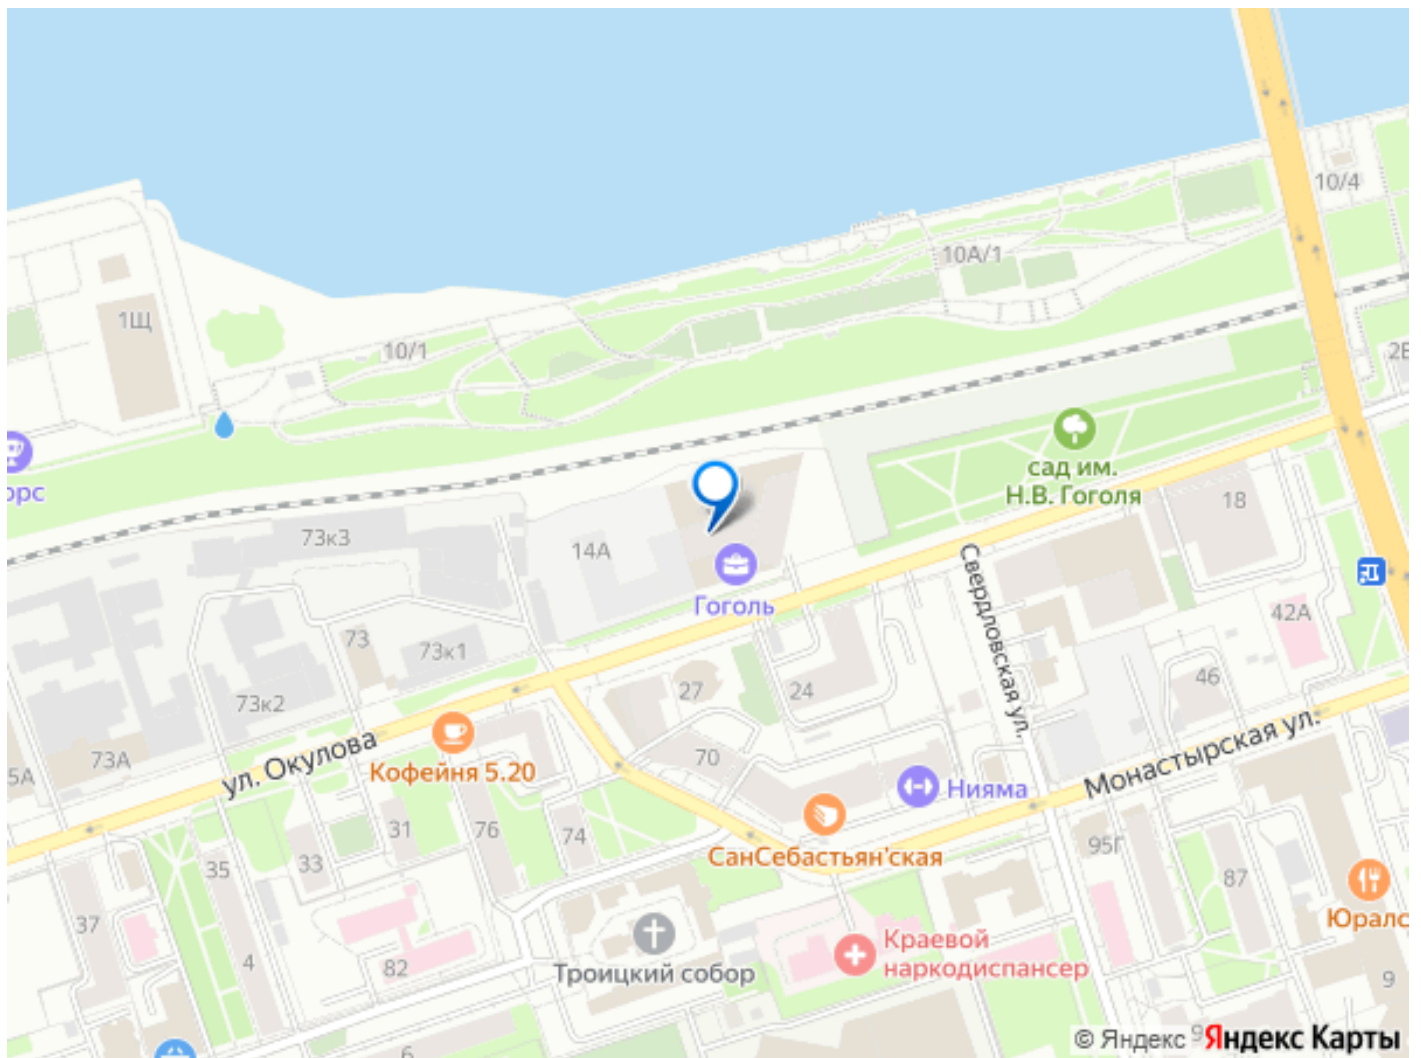

Площадь **82,10 м²**

ОТДЕЛКА КЛАССА «БИЗНЕС»

БИЗНЕС-ПАРК
ГОГОЛЬ

Кавказ

Сад им. Гоголя

ул. Окулова

UDS

Move.ru - вся недвижимость России