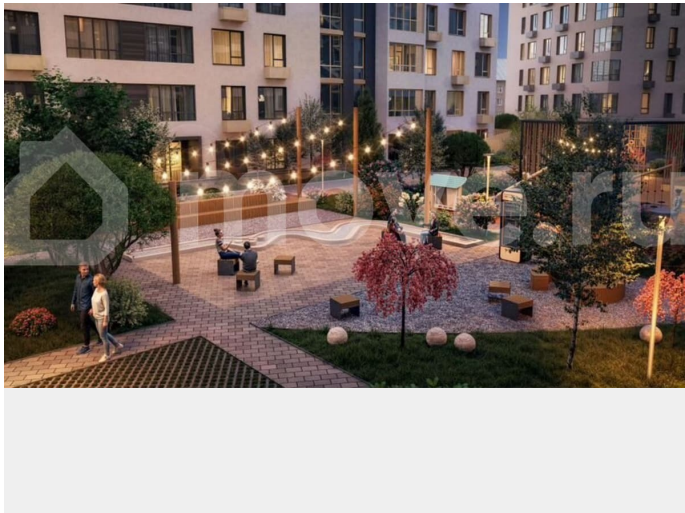

Менеджер, UDS

89251234567

для заметок

в исторической части города, на первой линии Камы, «Гоголь» объединяет в себе энергию делового центра и спокойствие набережной. Апартаменты с панорамными видами на Каму и аллеи сада им. Гоголя — пространство для личной перезагрузки и вдохновения. Здесь можно позволить себе редкую роскошь — смотреть на реку и думать о будущем. Апартаменты полностью готовы к жизни: дизайнерская отделка, продуманные инженерные решения, климат-контроль, автоматические системы учета и доступа. На территории: зеленый двор с авторским ландшафтным дизайном, арт-объекты, сухой фонтан и прогулочные зоны.

Второй этап проекта — две новые башни, где разместятся: • офисы от 30 м? до целого этажа • апартаменты бизнес-класса • фитнес-центр • зимний сад • терраса на крыше с панорамой Камы Бизнес-парк «Гоголь» — создавайте репутацию, начиная с адреса.