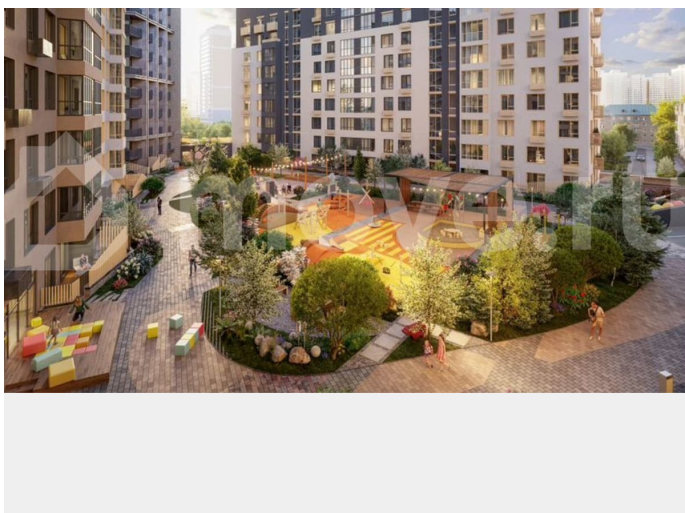

**К 7
4 5**

СЕКЦИЯ 3
ЭТАЖ 3/10
КВАРТИРА 2

1-КОМНАТНАЯ КВАРТИРА
С КУХНЕЙ-СТОЛОВОЙ

Общая площадь 51,70 м²

ПЛАН ЖК

ул. Деловая

ул. Спасская

ул. Мещеряковская

ПЛАН ЭТАЖА

UDS КОМПАНИЯ РАЗРАБОТЧИК