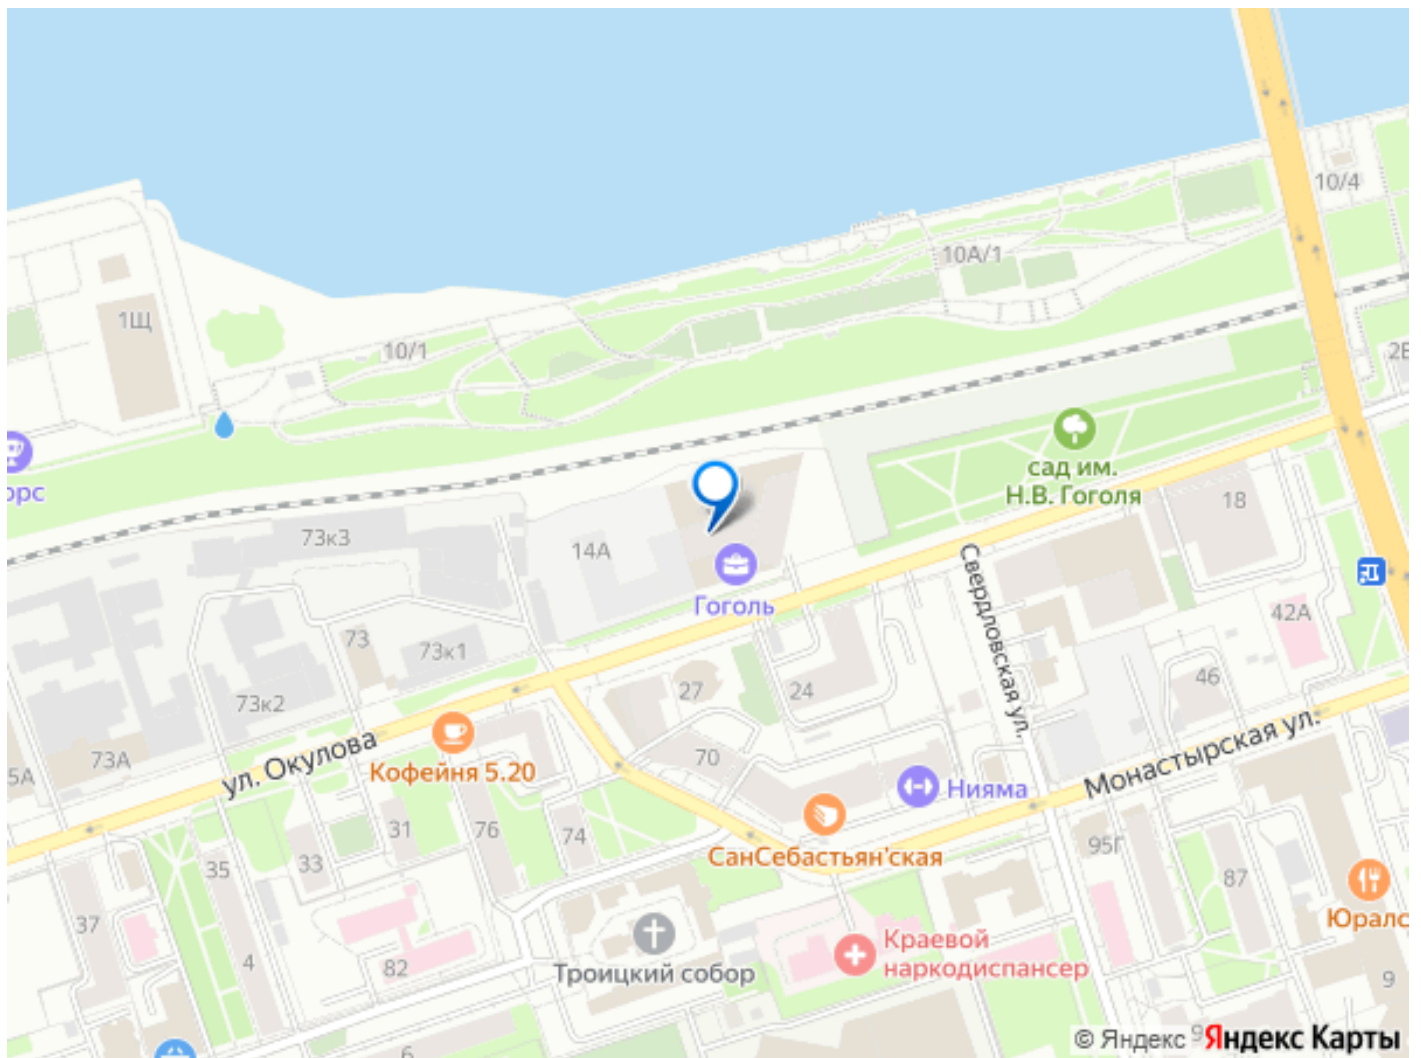

Move.ru - вся недвижимость России