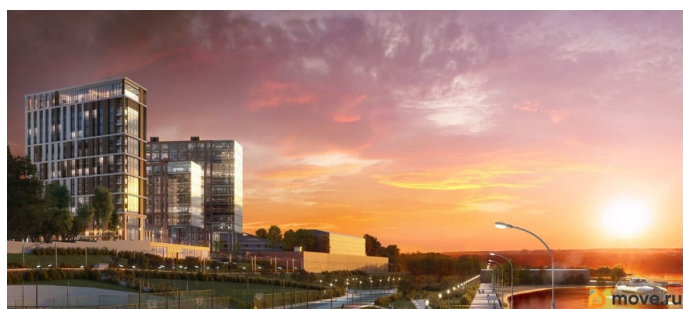

г. Казань

ПЛАН ЭТАЖА

move.ru