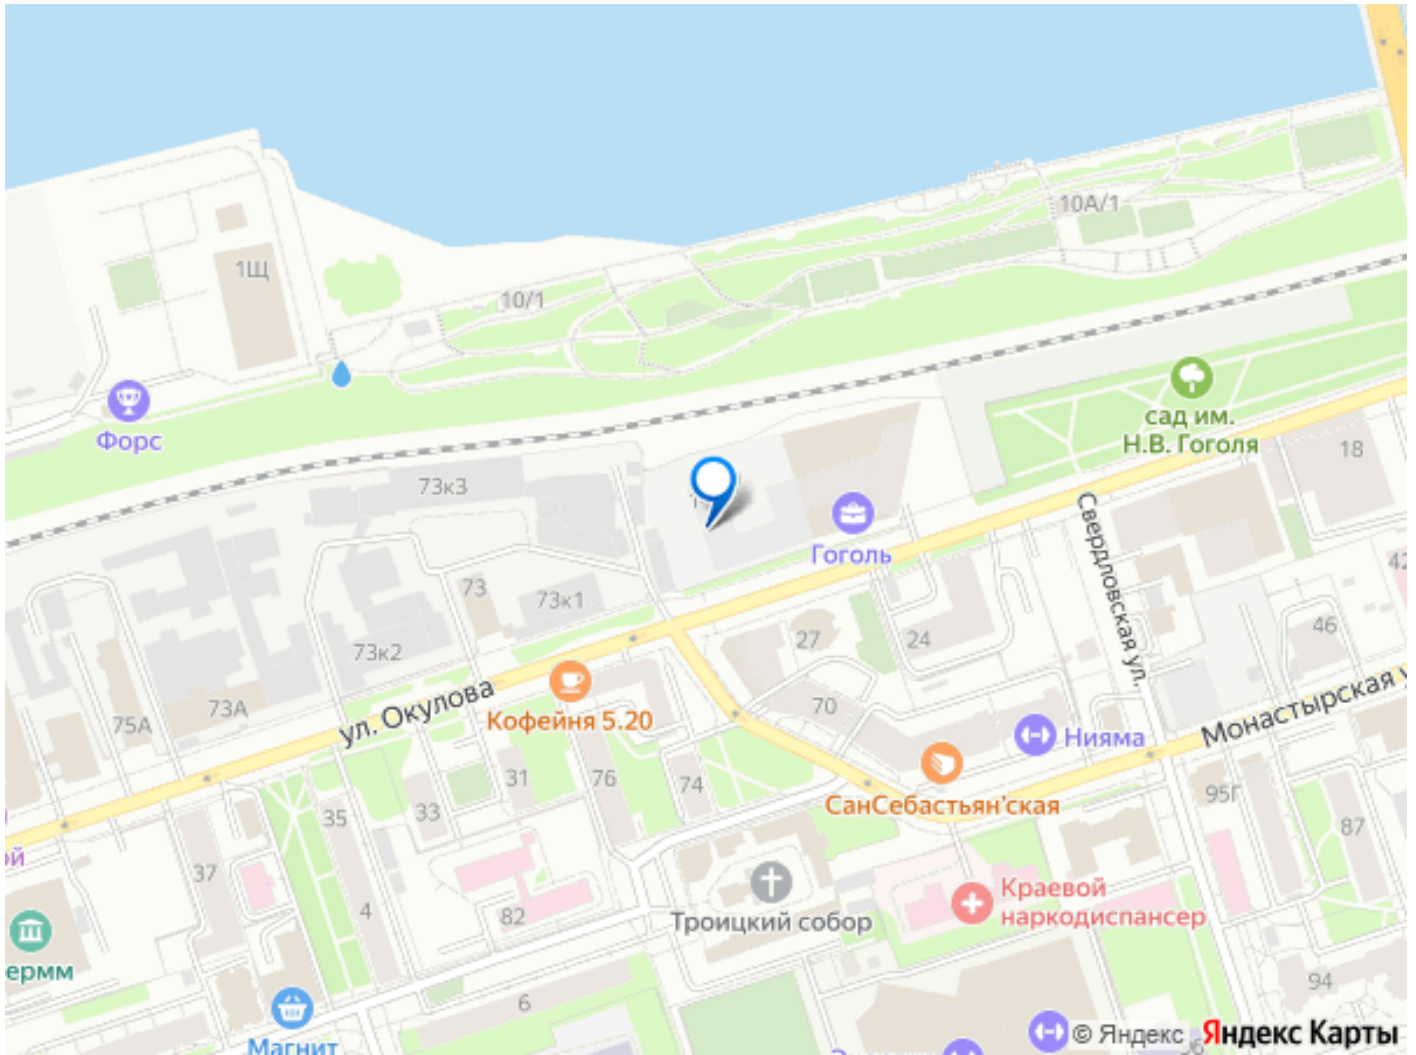

БИЗНЕС-ПАРК ГОГОЛЬ

СЕКЦИЯ 2
ЭТАЖ 6/9

НП24А

Общая площадь 82,1 м²
Высота потолка 3,4 м

г. Казань

ПЛАН ЭТАЖА

move.ru

Move.ru - вся недвижимость России