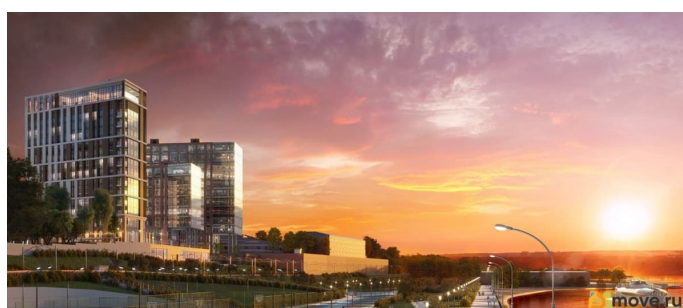

г. Казань

ПЛАН ЭТАЖА

move.ru