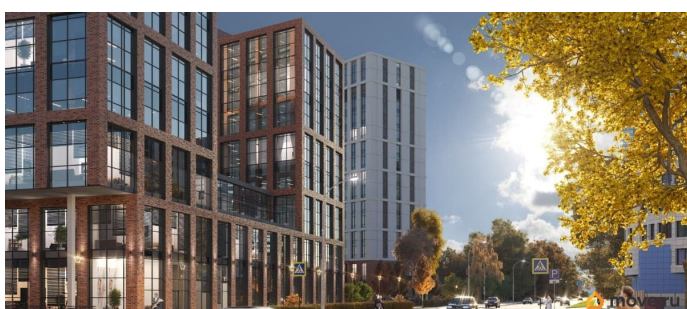

г. Казань

ПЛАН ЭТАЖА

move.ru