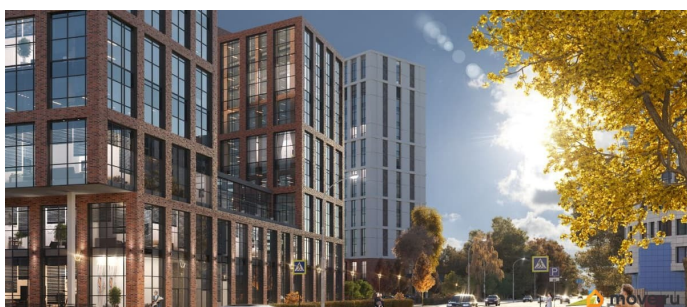

г. Казань

ПЛАН ЭТАЖА

move.ru