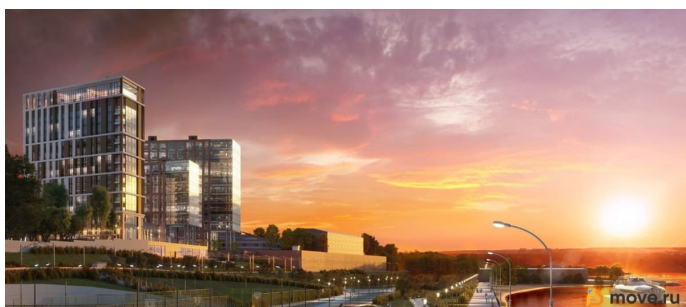

р. Кама

ПЛАН ЭТАЖА

move.ru