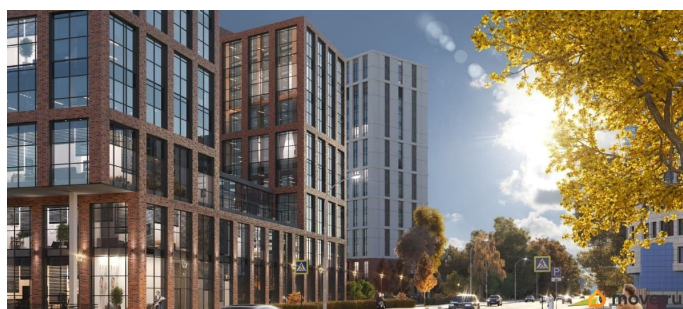

р. Кама

ПЛАН ЭТАЖА

move.ru