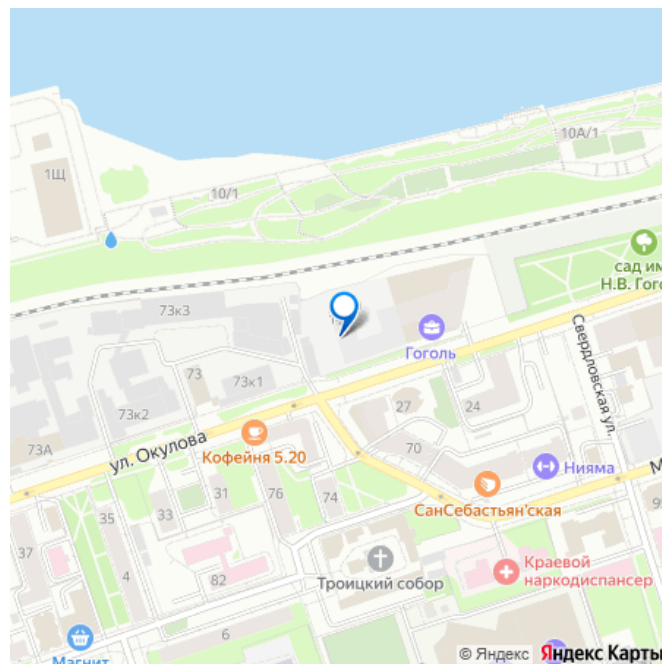

БИЗНЕС-ПАРК ГОГОЛЬ

СЕКЦИЯ 2
ЭТАЖ 5/9

НП15А

Общая площадь 82,1 м²
Высота потолка 3,4 м

© Контур

ПЛАН ЭТАЖА

 move.ru

на улицу