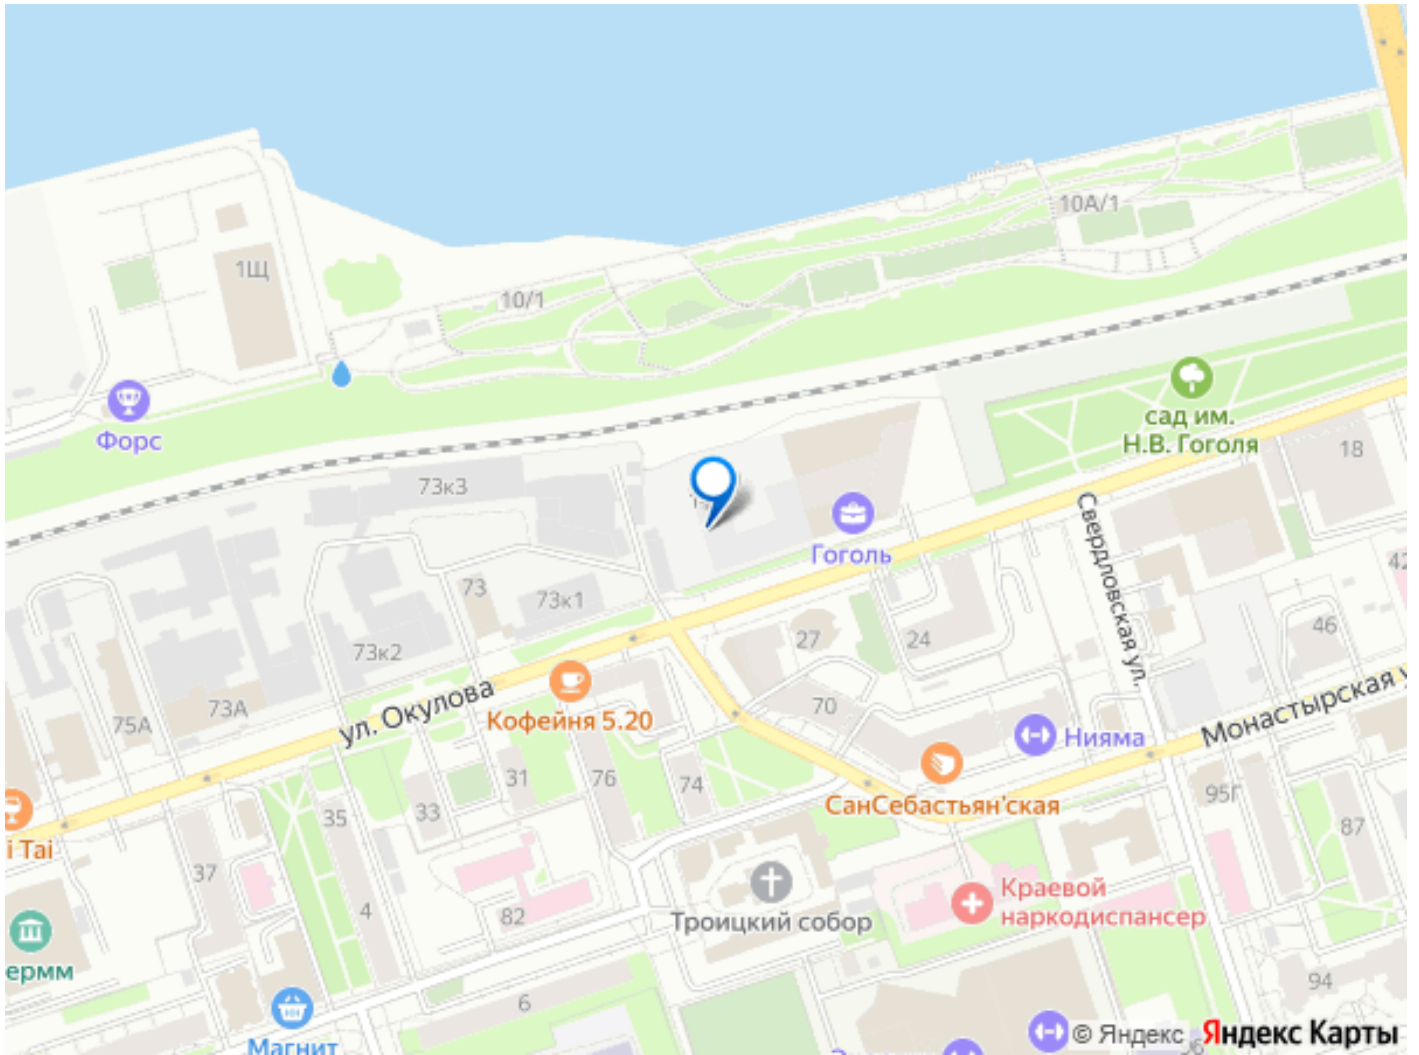

БИЗНЕС-ПАРК ГОГОЛЬ

СЕКЦИЯ 2
ЭТАЖ 5/9

НПІСА

Общая площадь 82,1 м²
Высота потолка 3,4 м

р. Кама

ПЛАН ЭТАЖА

move.ru

Move.ru - вся недвижимость России