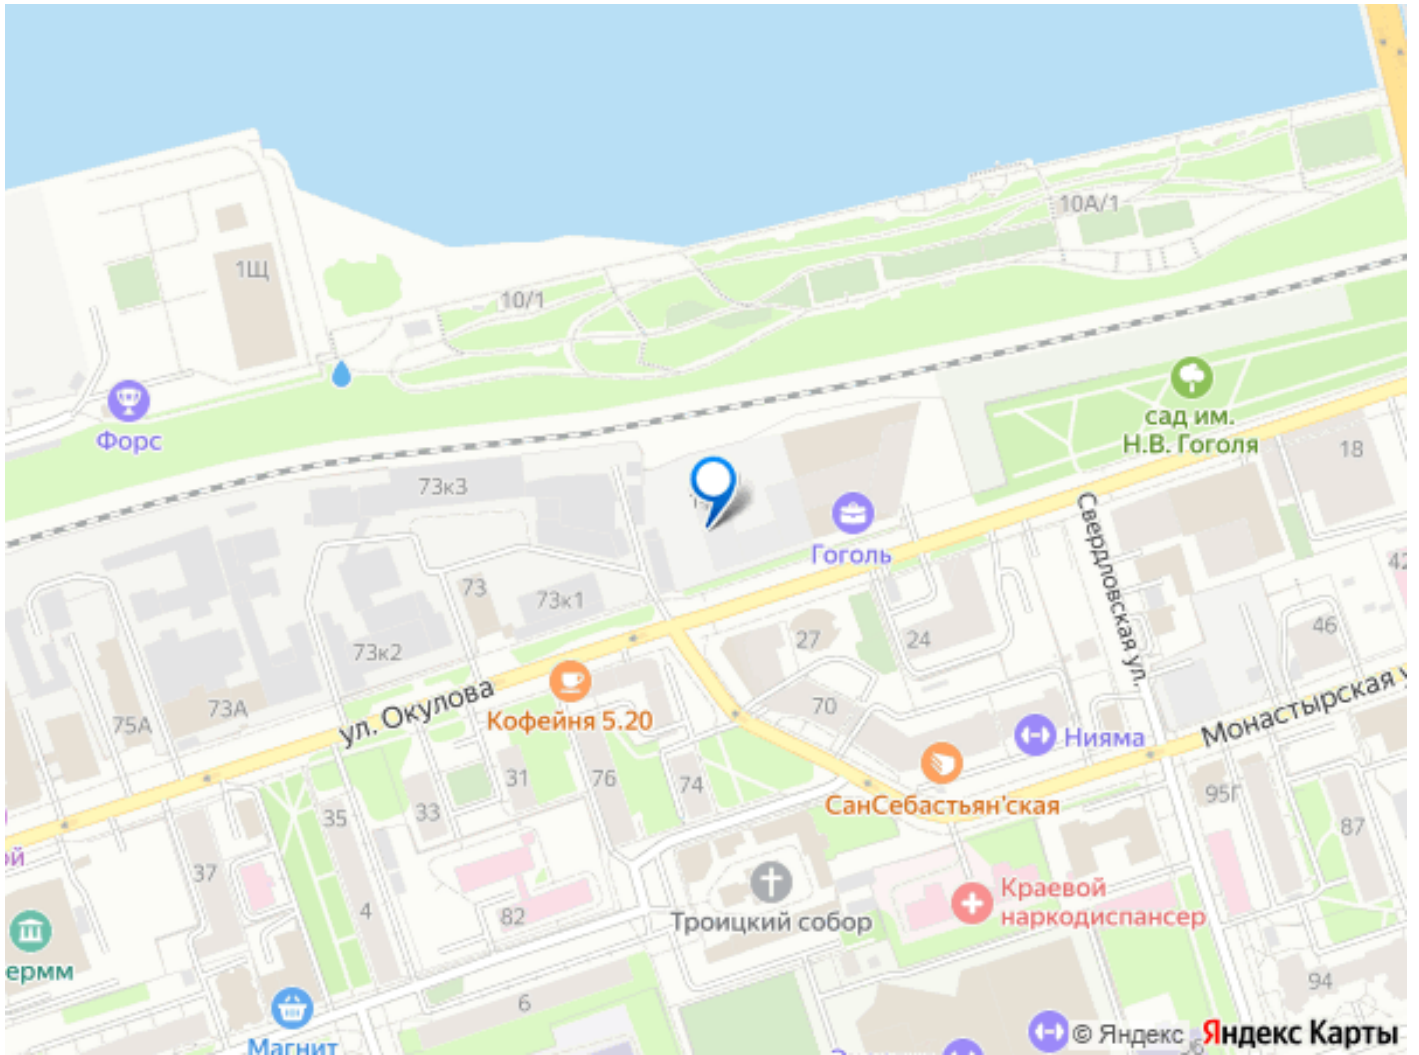

БИЗНЕС-ПАРК ГОГОЛЬ

СЕКЦИЯ 2
ЭТАЖ 5/9

НПИСА

Общая площадь 82,1 м²
Высота потолка 3,4 м

р. Кама

ПЛАН ЭТАЖА

move.ru

Move.ru - вся недвижимость России