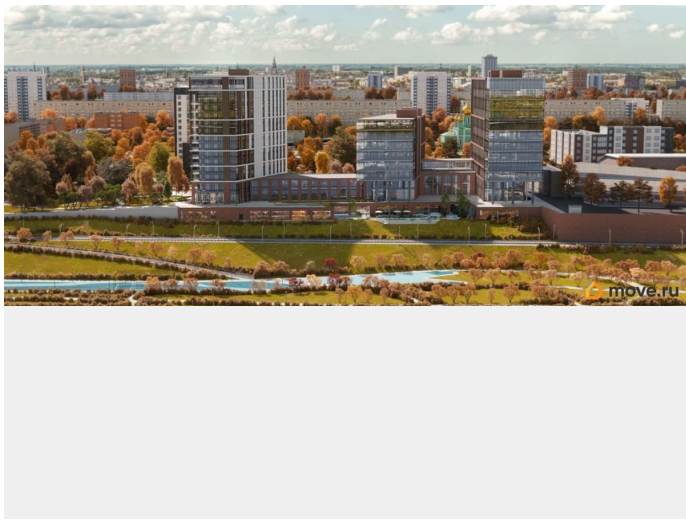

Move.ru - вся недвижимость России