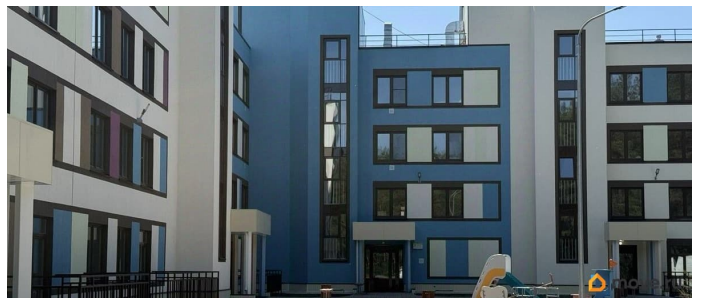

ЭКОПАРК
СОСНОВЫЙ
жилой комплекс

move.ru

ЭКОПАРК
СОСНОВЫЙ
жилой комплекс

move.ru