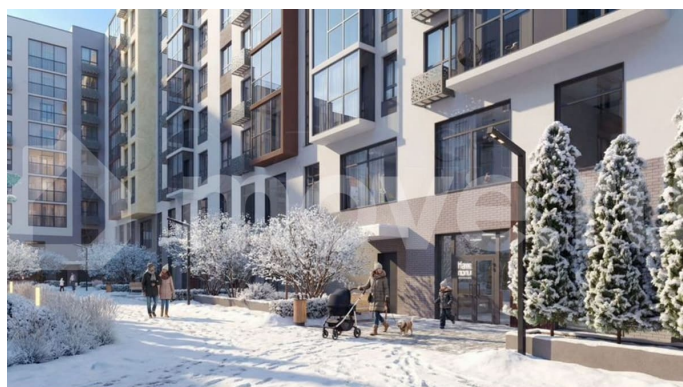

выбор покупателей.

Камалоллис
ТЕРРИТОРИЯ БУДУЩЕГО

САМУЗЕЛ В СПАЛЬНЕ

УМНЫЙ ДОМ

Комнат **2**
Площадь **73 м²**
Этаж **4/8**