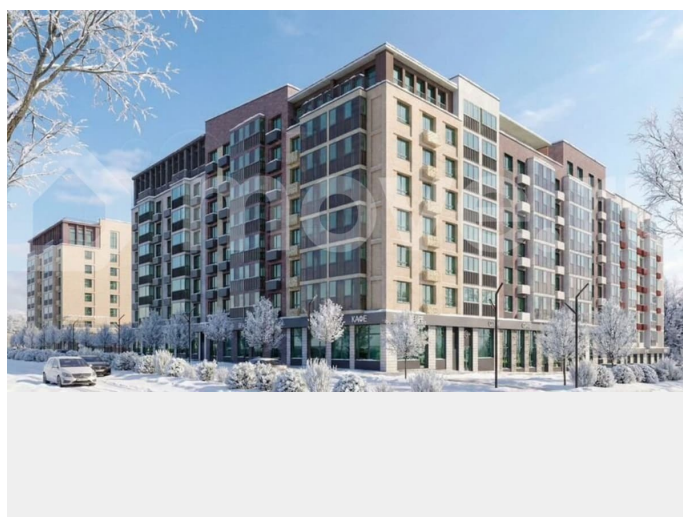

выбор покупателей.

Камалоллис
ТЕРРИТОРИЯ БУДУЩЕГО

САМУЗЕЛ В СПАЛЬНЕ

УМНЫЙ ДОМ

Комнат **2**
Площадь **73 м²**
Этаж **4/8**