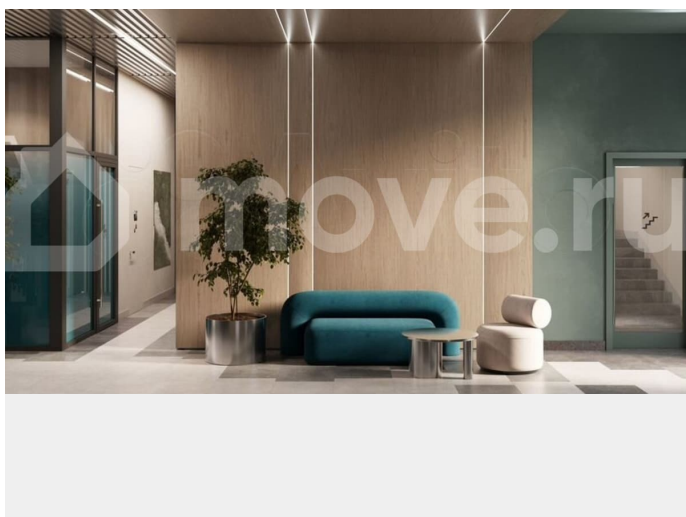

Лоджия 8.42
Кухня-гостиная 28.84
Гардероб 2.68
Санузел 4.10
Спальня 10.77
Коридор 1.24
Прихожая 4.99
Спальня 11.70
Санузел 3.33