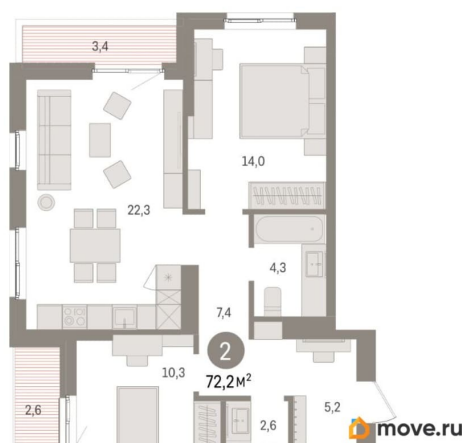

рекреационная зона для отдыха и игр, прогулочный бульвар с торговыми павильонами все доступно горожанам. -
Закрытый двор: Разделен на зоны для тихого отдыха и активных игр. Детские площадки для разных возрастов, включая экспериментальную для малышей. Родители могут наблюдать за детьми из-под навеса. -
Озеленение: До 70% двора займут деревья, кустарники и цветы, высаженные с учетом календаря цветения для круглогодичной эстетики. Проект учитывает биоразнообразие, созд