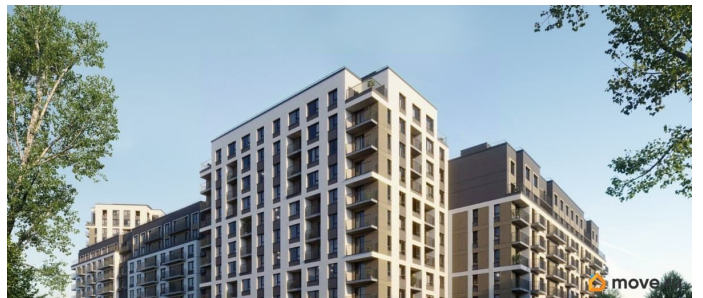

БРУСНИКА Скидки до 20%

Квартал «Юность»

move.ru

A promotional graphic for an apartment complex. It features a floor plan diagram of an apartment unit with various rooms and their areas. The text 'БРУСНИКА' is in red, and 'Скидки до 20%' is in red. Below the floor plan is a button that says 'Квартал «Юность»'. The logo 'move.ru' is in the bottom right corner.