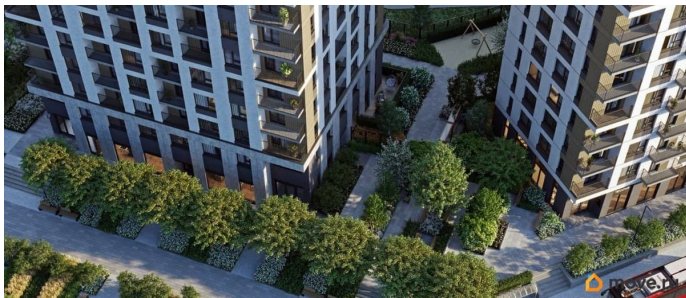

БРУСНИКА Скидки до 20%

Квартал «Юность»

move.ru

A promotional graphic for an apartment complex. It features a floor plan diagram of an apartment unit with various rooms and their areas. The text 'БРУСНИКА' is in red, and 'Скидки до 20%' is in red. Below the floor plan is a button that says 'Квартал «Юность»'. The logo 'move.ru' is in the bottom right corner.