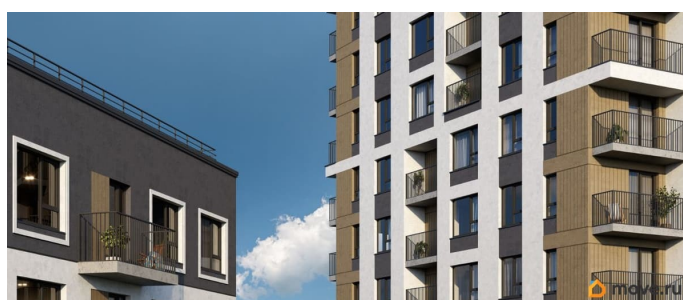

рекреационная зона для отдыха и игр, прогулочный бульвар с торговыми павильонами все доступно горожанам. -
Закрытый двор: Разделен на зоны для тихого отдыха и активных игр. Детские площадки для разных возрастов, включая экспериментальную для малышей. Родители могут наблюдать за детьми из-под навеса. -
Озеленение: До 70% двора займут деревья, кустарники и цветы, высаженные с учетом календаря цветения для круглогодичной эстетики. Проект учитывает биоразнообразие, созд