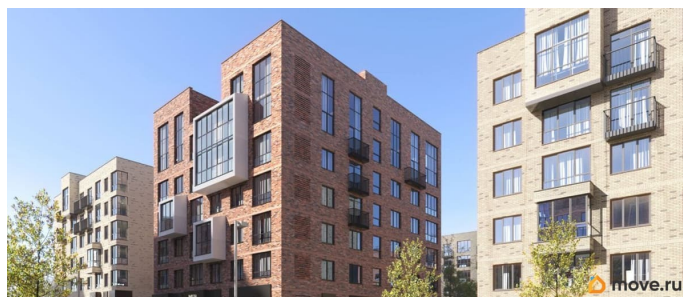

Новый жилой комплекс «Ветлан» от застройщика «Пермит» расположен в г. Пермь на ул. Ивана Франко.

2+
37,9
62,7
66,7
71,3

move.ru