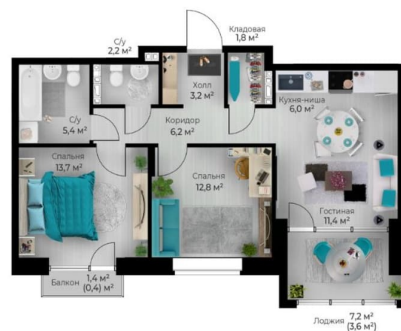

🕒 Создано: 03.03.2026 в 18:06

🔄 Обновлено: 10.04.2026 в 21:56

10 562 275 ₺

Округ

[Пермь, Мотовилихинский район](#)

Квартира

Количество комнат

2

Высота потолков

2.72 м

Общая площадь

71.3 м²

Этаж

6/6

Детали объекта

Тип сделки

Продам

Раздел

[Квартиры](#)

Квартира в новостройке

да

Год сдачи

4 квартал 2026 г.

лифт

Описание

Продаётся 2-комнатная квартира в строящемся доме (I этап), срок сдачи: IV-кв. 2026, общей площадью 71.3 кв.м., на 6 этаже.

<https://perm.move.ru/objects/9291996916>

**Отдел продаж, Бесплатная
консультация**

78003330393

для заметок

2+
379
627
667
713

move.ru