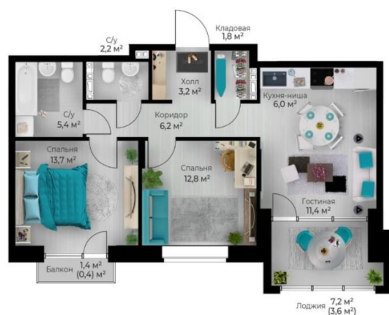

Новый жилой комплекс «Ветлан» от застройщика «Пермит» расположен в г. Пермь на ул. Ивана Франко.

2+
37,9
62,7
66,7
71,3

move.ru