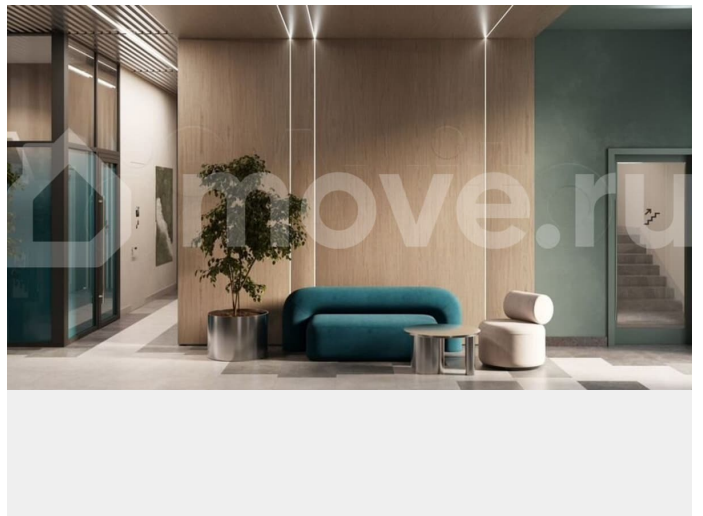

выбор покупателей.

Камаполис
ТЕРРИТОРИЯ БУДУЩЕГО

САМУЗЕЛ В СПАЛЬНЕ
ГАРДЕРОБНАЯ

Комнат **2**
Площадь **70 м²**
Этаж **8/9**

УМНЫЙ ДОМ