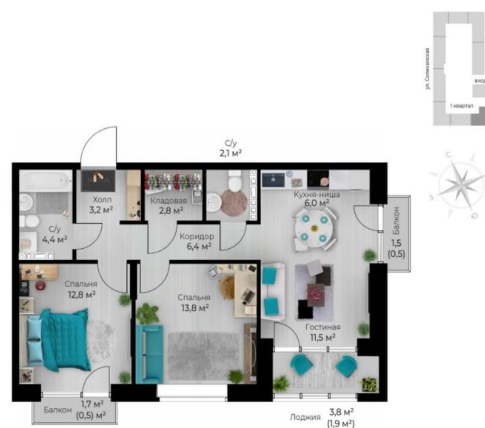

🕒 Создано: 03.03.2026 в 17:04

🔄 Обновлено: 08.04.2026 в 21:42

10 499 508 ₽

Округ

[Пермь, Мотовилихинский район](#)

Квартира

Количество комнат

2

Высота потолков

2.72 м

Общая площадь

70 м²

Этаж

5/6

Детали объекта

Тип сделки

Продам

Раздел

[Квартиры](#)

Квартира в новостройке

да

Год сдачи

4 квартал 2026 г.

лифт

Описание

Продаётся 2-комнатная квартира в строящемся доме (I этап), срок сдачи: IV-кв. 2026, общей площадью 70 кв.м., на 5 этаже.

<https://perm.move.ru/objects/9291996924>

**Отдел продаж, Бесплатная
консультация**

78003330393

для заметок

2+
381
63.0
65.9
70.0