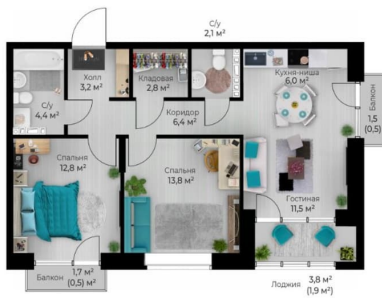

Новый жилой комплекс «Ветлан» от застройщика «Пермит» расположен в г. Пермь на ул. Ивана Франко.

2+
38,1
63,0
65,9
70,0

move.ru