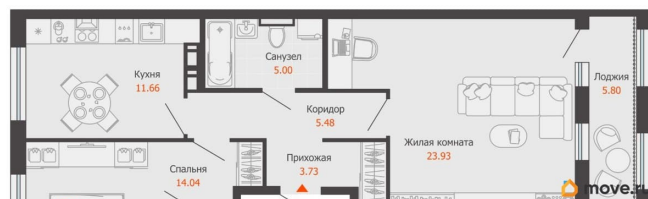

### Квартира

Количество комнат

2

Высота потолков

2.7 м

Жилая площадь

38 м<sup>2</sup>

Площадь кухни

11.7 м<sup>2</sup>

Общая площадь

70 м<sup>2</sup>

Этаж

9/12