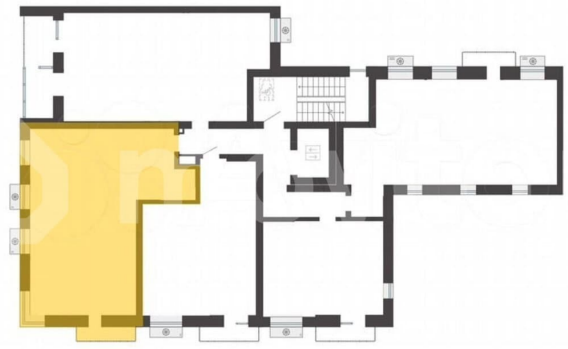

ПЯТЫЙ ЭЛЕМЕНТ 2+ 69.0 7
комнат площадь, м² этаж