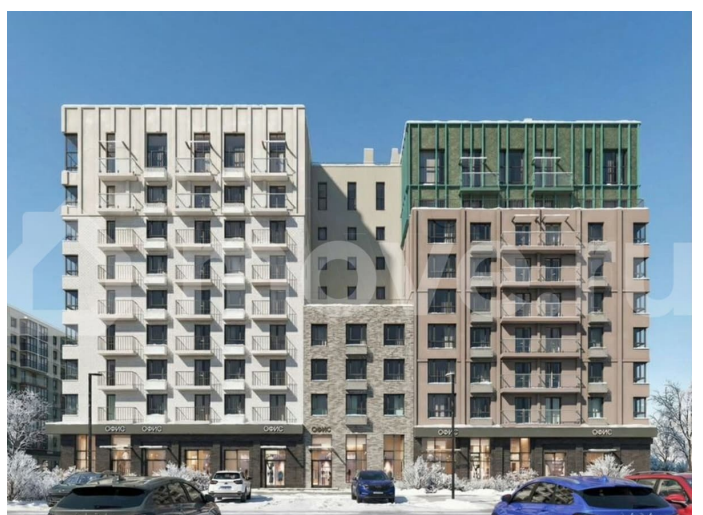

ПЯТЫЙ ЭЛЕМЕНТ 2+ 69.0 2
комнат площадь, м² этаж