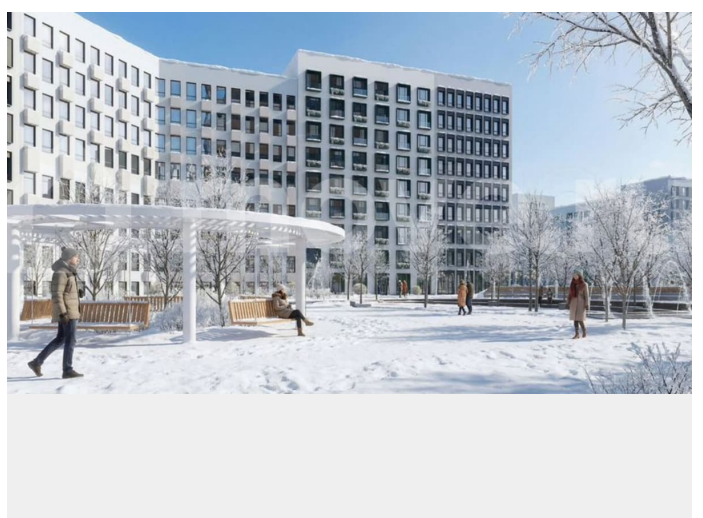

ПЯТЫЙ ЭЛЕМЕНТ 2+ 69.0 3
КОМНАТ ПЛОЩАДЬ, М² ЭТАЖ