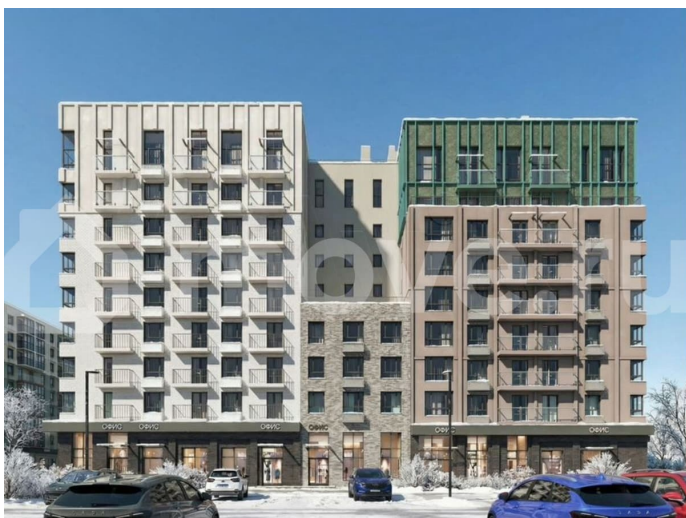

ПЯТЫЙ ЭЛЕМЕНТ 2+ 69.0 3
КОМНАТ ПЛОЩАДЬ, М² ЭТАЖ