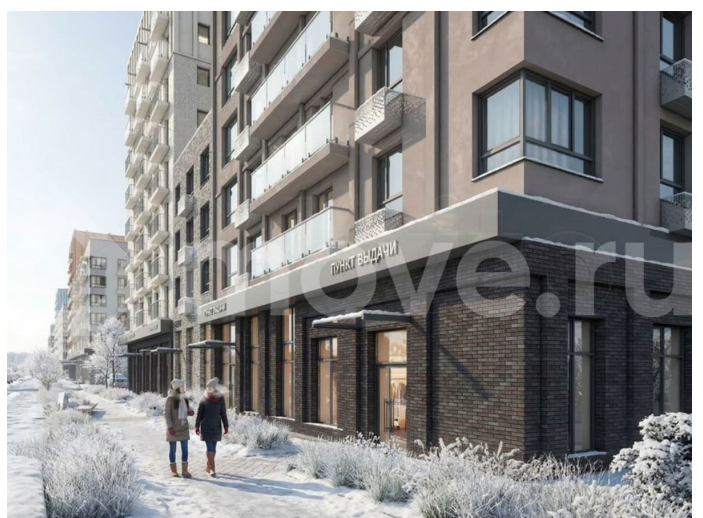

ПЯТЫЙ ЭЛЕМЕНТ 2+ 69.0 3
КОМНАТ ПЛОЩАДЬ, М² ЭТАЖ