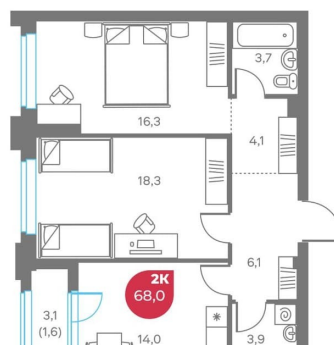

🕒 Создано: 22.11.2025 в 12:58

🔄 Обновлено: 18.04.2026 в 14:57

Альфа, Альфа

79842338788

**Пермский край, Пермь, Советская улица,
16**

18 020 000 ₺

Пермский край, Пермь, Советская улица, 16

Округ

[Пермь, Ленинский район](#)

Улица

[улица Советская](#)

Квартира

Количество комнат

2

Высота потолков

3 м

Жилая площадь

34.6 м²

Площадь кухни

14 м²

Общая площадь

68 м²

Этаж

3/9

Детали объекта

Тип сделки

Продам

Раздел

[Квартиры](#)

Тип балкона

для заметок