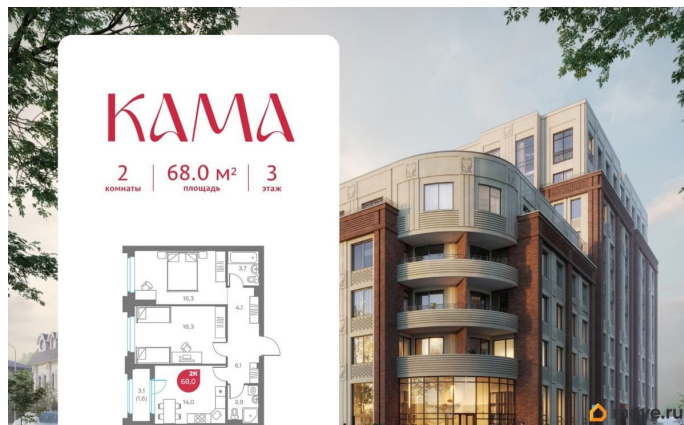

конвекторы Отдельные вентканалы в каждой
квартире Водопровод в каждой квартире и
очистка воды до уровня питьевой
бутилированной БЕЗОПАСНОСТЬ Собственная
служба охраны Закрытая территория
Интеллектуальная система доступа и
контроля Консьерж-сервис ОТДЕЛКА
Квартиры сдаются в предчистовой отделке.
ПРОЕКТ ОПЫТНОГО ДЕВЕЛОПЕРА Группа
компаний Альфа возводит в Перми дома
комфорт-, бизнес- и премиум-класса. За 20
лет построила 31 дом и выработала
уникальные Альфа стандарты строительства.
Репутация застройщика подтверждена
наивысшим баллом в федеральном конкурсе
застройщиков ТОП ЖК-2026. 1 место в
номинации «Лучший жилой комплекс-
новостройка в Приволжском ФО,
среднеэтажные дома». КАМА — дом, где
престиж дополняется комфортом, а
городская жизнь звучит в унисон с рекой.