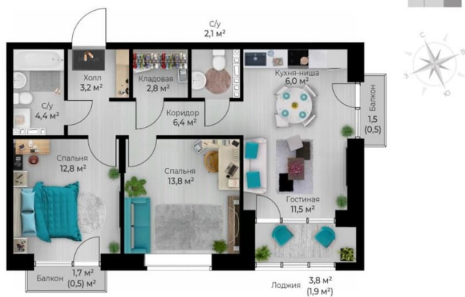

2+
38.1
63.0
65.9
70.0

move.ru