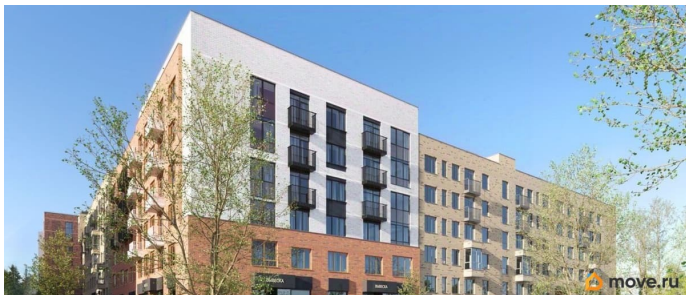

Новый жилой комплекс «Ветлан» от застройщика «Пермит» расположен в г. Пермь на ул. Ивана Франко.