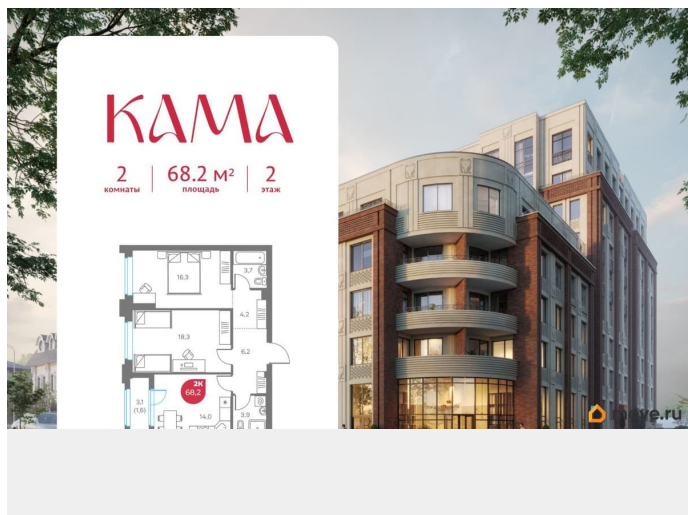

конвекторы Отдельные вентканалы в каждой
квартире Водопровод в каждой квартире и
очистка воды до уровня питьевой
бутилированной БЕЗОПАСНОСТЬ Собственная
служба охраны Закрытая территория
Интеллектуальная система доступа и
контроля Консьерж-сервис ОТДЕЛКА
Квартиры сдаются в предчистовой отделке.
ПРОЕКТ ОПЫТНОГО ДЕВЕЛОПЕРА Группа
компаний Альфа возводит в Перми дома
комфорт-, бизнес- и премиум-класса. За 20
лет построила 31 дом и выработала
уникальные Альфа стандарты строительства.
Репутация застройщика подтверждена
наивысшим баллом в федеральном конкурсе
застройщиков ТОП ЖК-2026. 1 место в
номинации «Лучший жилой комплекс-
новостройка в Приволжском ФО,
среднеэтажные дома». КАМА — дом, где
престиж дополняется комфортом, а
городская жизнь звучит в унисон с рекой.